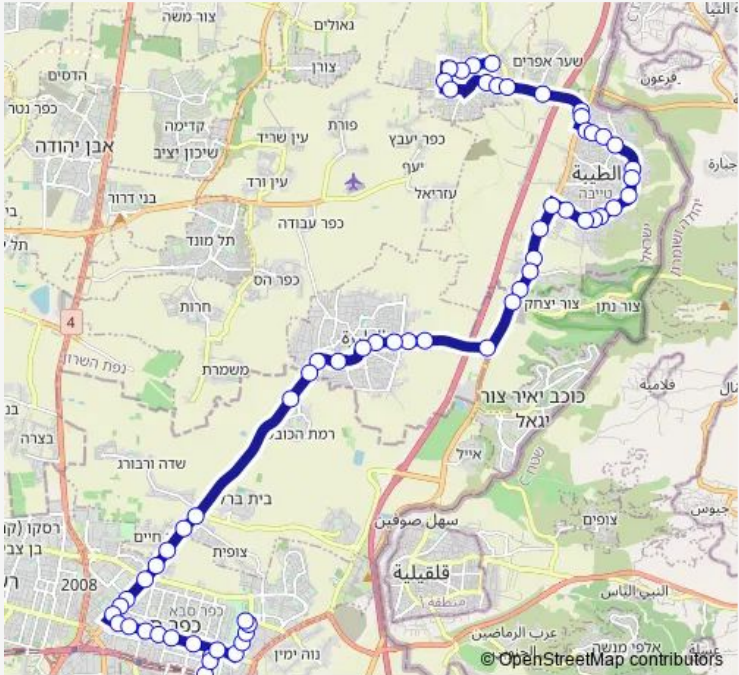

הכניסה הצפונית-קלנסווה->איזור התעשייה כפר סבא-כפר 13  
סבא-2#

[Go to website](#)

**Direction**  
 הכניסה הצפונית — איזור התעשייה כפר סבא  
 63 stops  
[Open route schedule](#)

- הכניסה הצפונית
- קלנסווה 1
- בי'ס אבן רשיד
- קלנסווה 2
- בי'ס חאלד אבן אל
- תיכון אבן סינא
- קלנסווה 1
- צומת קלנסאווה/אל קודס
- צומת קלנסאווה למזרח
- צומת שער אפרים
- צומת המעבר לדרום
- צומת טייבה
- בית דין شرעי
- קופ'ח כללית צפונית
- תפוח פיס
- מסגד
- מרכז רפואי אלראזי
- בית ספר אל אימן
- טבעת מזרח/שמר אבן אלחטאב
- קופ'ח מאוחדת
- כביש 7080

**Route schedule**  
 הכניסה הצפונית — איזור התעשייה כפר סבא

Monday	05:15-23:30
Tuesday	05:15-23:30
Wednesday	05:15-23:30
Thursday	05:15-23:30
Friday	08:15-14:45
Saturday	20:00-22:00
Sunday	00:00-23:30

**Route info**  
 Direction: הכניסה הצפונית  
 Stops: 63  
 Trip Duration: 0 hour 51 min

13 — הכניסה הצפונית-קלנסווה->איזור התעשייה כפר סבא-כפר 2#  
 BusMaps

טייבה י

מחמוד דרוויש/אלבוחררי

מסגד אל עלם אל אימאן