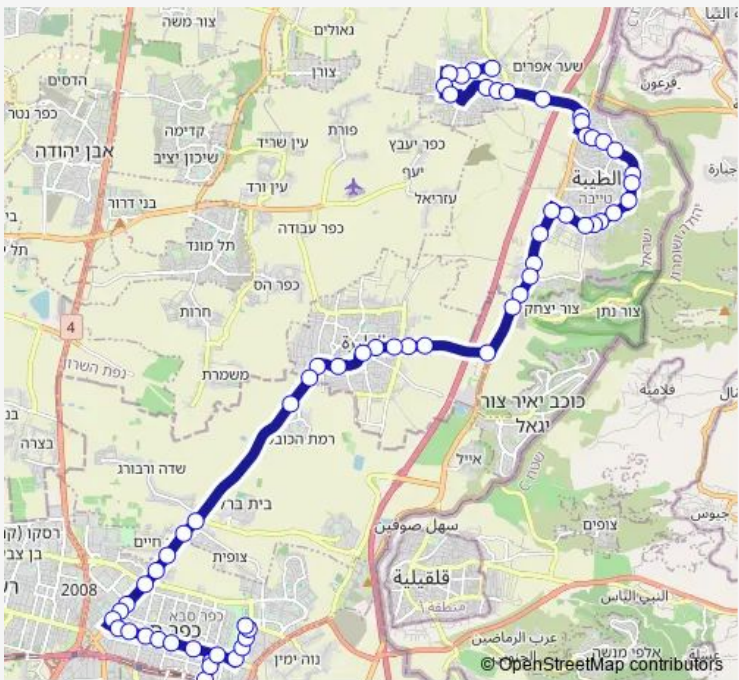

הכניסה הצפונית-קלנסווה->איזור התעשייה כפר סבא-כפר 13  
סבא-#2

[Go to website](#)

**Direction**  
 הכניסה הצפונית — איזור התעשייה כפר סבא  
 63 stops  
[Open route schedule](#)

- הכניסה הצפונית
- קלנסווה 1
- בי'ס אבן רשיד
- קלנסווה 2
- בי'ס חאלד אבן אל
- תיכון אבן סינא
- קלנסווה 1
- צומת קלנסאווה/אל קודס
- צומת קלנסאווה למזרח
- צומת שער אפרים
- צומת המעבר לדרום
- צומת טייבה
- בית דין شرעי
- קופ'ח כללית צפונית
- תפוח פיס
- מסגד
- מרכז רפואי אלראזי
- בית ספר אל אימן
- טבעת מזרח/שמר אבן אלחטאב
- קופ'ח מאוחדת
- כביש 7080

**Route schedule**  
 הכניסה הצפונית — איזור התעשייה כפר סבא

Monday	05:15-23:30
Tuesday	05:15-23:30
Wednesday	05:15-23:30
Thursday	05:15-23:30
Friday	08:15-14:45
Saturday	20:00-22:00
Sunday	00:00-23:30

**Route info**  
 Direction: הכניסה הצפונית  
 Stops: 63  
 Trip Duration: 0 hour 51 min

13 — הכניסה הצפונית-קלנסווה->איזור התעשייה כפר סבא-כפר 13  
 כפר סבא-#2 BusMaps

טייבה י

מחמוד דרוויש/אלבוחררי

מסגד אל עלם אל אימאן