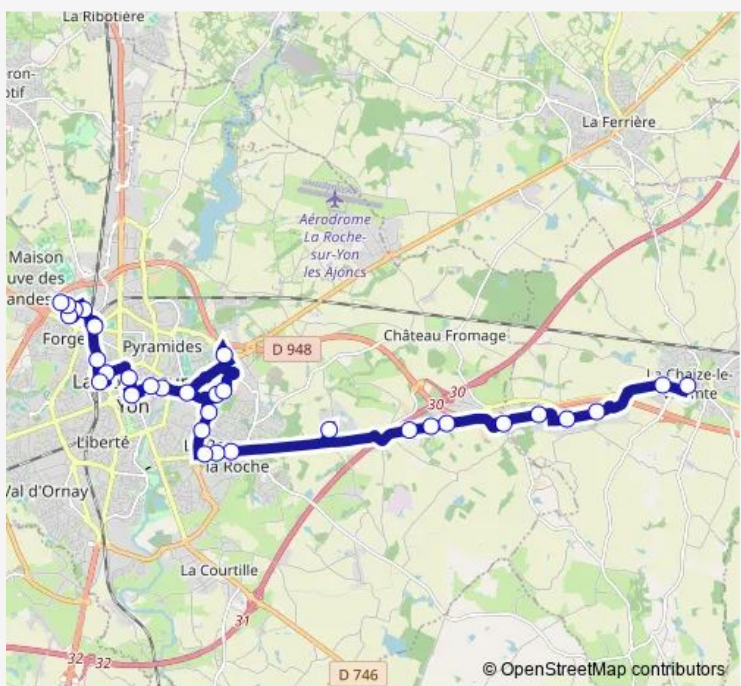

Bus 13 Numa Soubeyran - La Chaize-le-Vicomte

[Go to website](#)

**Direction**  
 Numa Soubeyran — Mairie  
 27 stops  
[Open route schedule](#)

- Numa Soubeyran
- Baffert
- Castors
- Boutelier
- Braille
- Denis Papin
- Louis Blanc
- Gare SnCF
- Montessori
- Napoléon Dromadaire
- Halles Résistance
- De Gaulle
- Pont Rouge
- Hôpital Chd
- Copernic
- Guérin
- Renoir
- Mairie du Bourg
- Lycée Nature
- Grelière
- Potager

Route schedule  
 Numa Soubeyran — Mairie

Monday	07:21-19:35
Tuesday	07:21-19:35
Wednesday	07:21-19:35
Thursday	07:21-19:35
Friday	07:21-19:35
Saturday	08:16-19:35
Sunday	—

Route info  
 Direction: Numa Soubeyran  
 Stops: 27  
 Trip Duration: 0 hour 47 min

13 — Numa Soubeyran - La Chaize-le-Vicomte **BusMaps**

Curzais

Folie Nord

Folie 1

Folie 2

Folie 3

Mairie