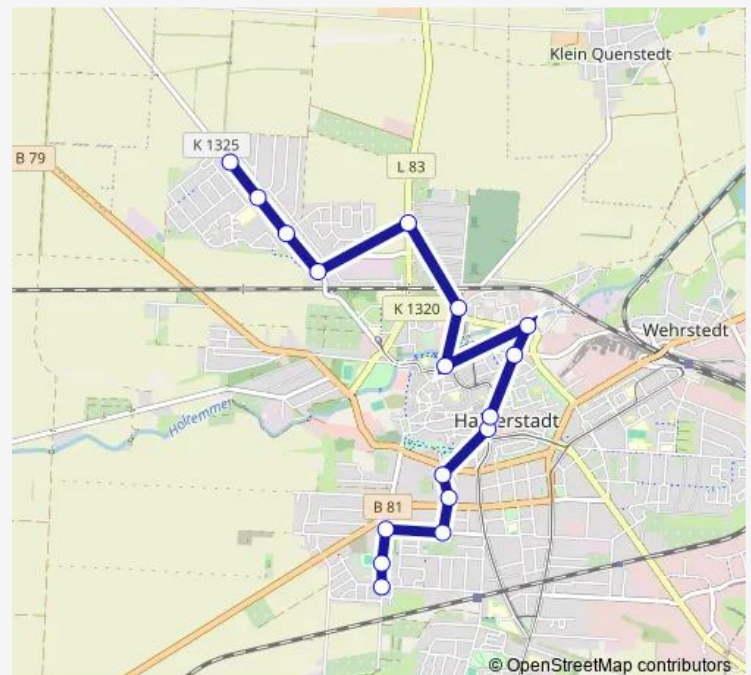

Zuckerfabrik1

Huustr.2

Brücke Huychaussee2

Siedlungsstr.2

Siedlung unt.Hst.2

Siedlung mittl.Hst.2

Siedlung Endhst.

Route schedule

Route info

Direction: Hinter d. Sportpl.

Stops: 17

Trip Duration: 0 hour 21 min

Direction

Siedlung Endhst. — Hinter d. Sportpl.

16 stops

[Open route schedule](#)

Siedlung Endhst.

Siedlung mittl.Hst.1

Siedlung unt.Hst.1

Siedlungsstr.1

Brücke Huychaussee1

Huustr.1

Bleichstr.1

Antoniusstr.1

Sunday 08:30-15:30

Route info

Direction: Siedlung Endhst.

Stops: 16

Trip Duration: 0 hour 21 min

Direction

Hinter d. Sportpl. — Siedlung Endhst.

17 stops