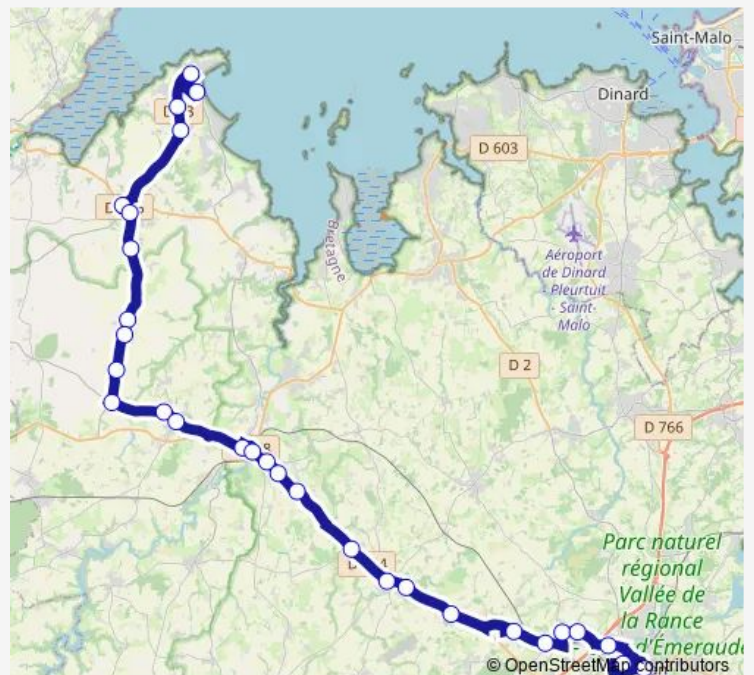

Poissonnais

Eglise

Sonnenbuhl

Saint-Uriac

Ville Amiot

Les Prés Beaux

Boulevard Simone Veil

Route schedule

Les Trois Croix — Boulevard Simone Veil

Monday 07:03

Tuesday 07:03

Wednesday 07:03

Thursday 07:03

Friday 07:03

Saturday —

Sunday —

Route info

Direction: Les Trois Croix

Stops: 11

Trip Duration: 0 hour 32 min

13 — Dinan - Saint-Cast

Direction

Mairie — Boulevard Simone Veil

18 stops