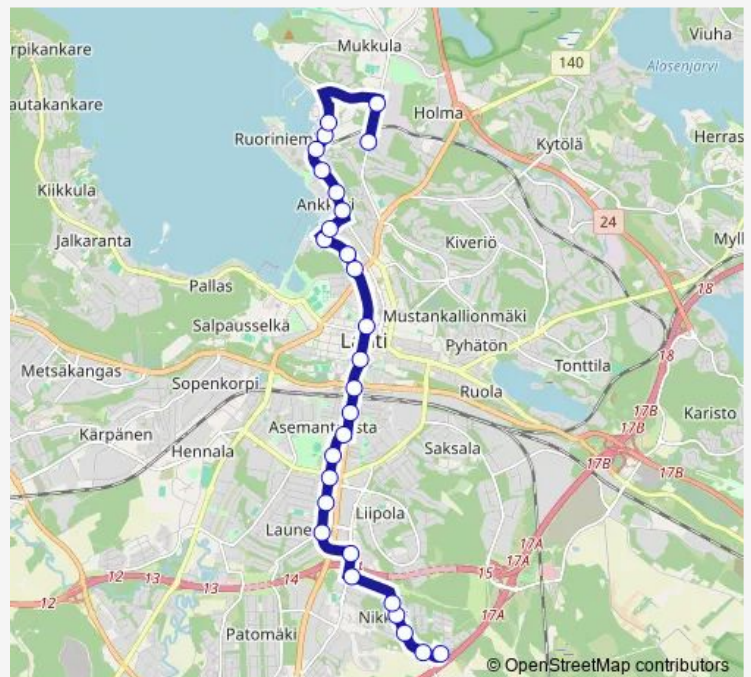

Helenankatu

Orvokkitie

Apilakatu

Laune

Launeen terveysasema

Launeenlähde

Linjakatu

Vaaksakatu

### Route schedule

Lohkokalliontie — Isku

Monday 06:30-12:30

Tuesday 06:30-12:30

Wednesday 06:30-12:30

Thursday 06:30-12:30

Friday 08:30-16:30

Saturday —

### Route info

Direction: Lohkokalliontie

Stops: 28

Trip Duration: 0 hour 24 min

Hinaajakatu

Kaarlonkatu

Niemi

Tiedepuisto P