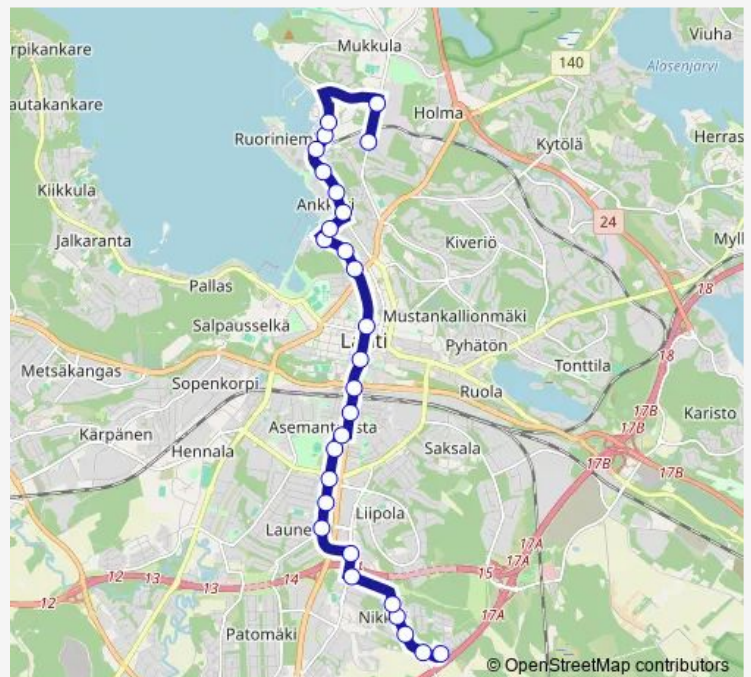

Helenankatu

Orvokkitie

Apilakatu

Laune

Launeenterveysasema

Launeenlähde

Linjakatu

Vaaksakatu

Saturday —

Sunday —

Route info

Direction: Lohkokalliontie

Stops: 28

Trip Duration: 0 hour 30 min

Hinaajakatu

Kaarlonkatu