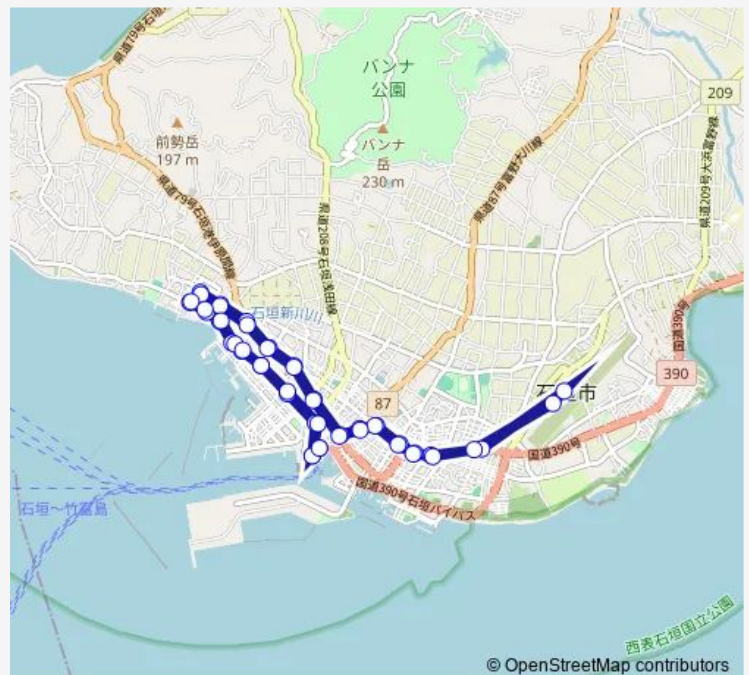

Thursday 07:40-16:55

Friday 07:40-16:55

Saturday 07:40-16:55

Sunday 07:40-16:55

Route info

Direction: バスターミナル (出発)

Stops: 48

Trip Duration: 1 hour 4 min

13 — 八重山病院線

BusMaps

かねひで前 (石垣空港方面)

平得 (石垣空港方面)

石垣市役所

八重山病院前発

平得 (バスターミナル方面)

かねひで前 (バスターミナル方面)

下地脳神経外科 (バスターミナル方面)

登野城五町内 (バスターミナル方面)

登野城二町内 (バスターミナル方面)

棧橋通り (バスターミナル方面)

公設市場前 (バスターミナル方面)

桃林寺前 (バスターミナル方面)

石垣中学校前 (バスターミナル方面)

新川五町内 (バスターミナル方面)