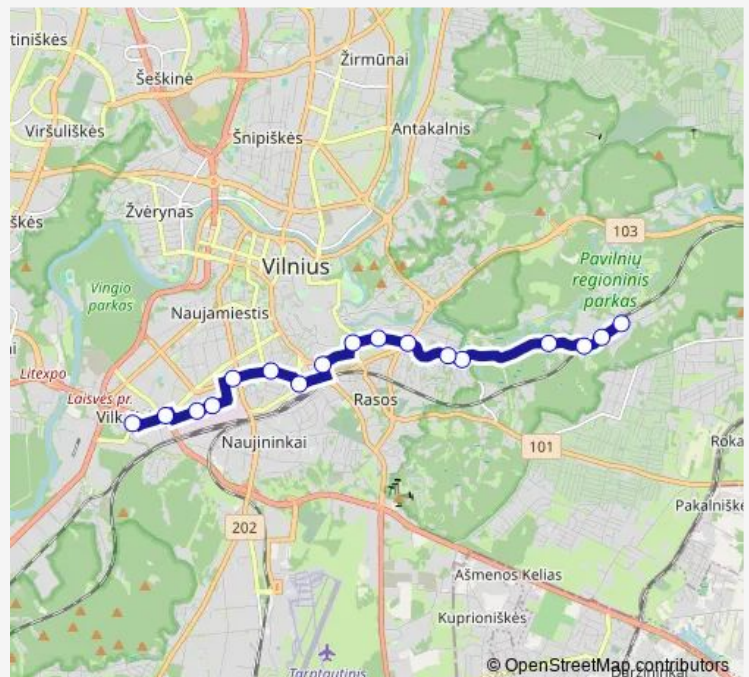

Stotis

Aguonų st.

Vienaragių st.

„Lelija“

Smolensko st.

Burbiškės

Vilkpėdės žiedas

Route schedule

Žemasis Pavilnys — Vilkpėdės žiedas

Monday	05:07-23:17
Tuesday	05:07-23:17
Wednesday	05:07-23:17
Thursday	05:07-23:17
Friday	05:07-23:17
Saturday	05:15-23:22
Sunday	05:15-23:22

Route info

Direction: Žemasis Pavilnys

Stops: 17

Trip Duration: 0 hour 31 min

Direction

Vilkpėdės žiedas — Žemasis Pavilnys

19 stops

[Open route schedule](#)

Vilkpėdės žiedas

Burbiškės

Thursday 04:40-05:23

Friday 04:40-05:23

Saturday 04:47-09:14

Sunday 04:47-09:14

Route info

Direction: Tiekimo st.

Stops: 17

Trip Duration: 0 hour 25 min