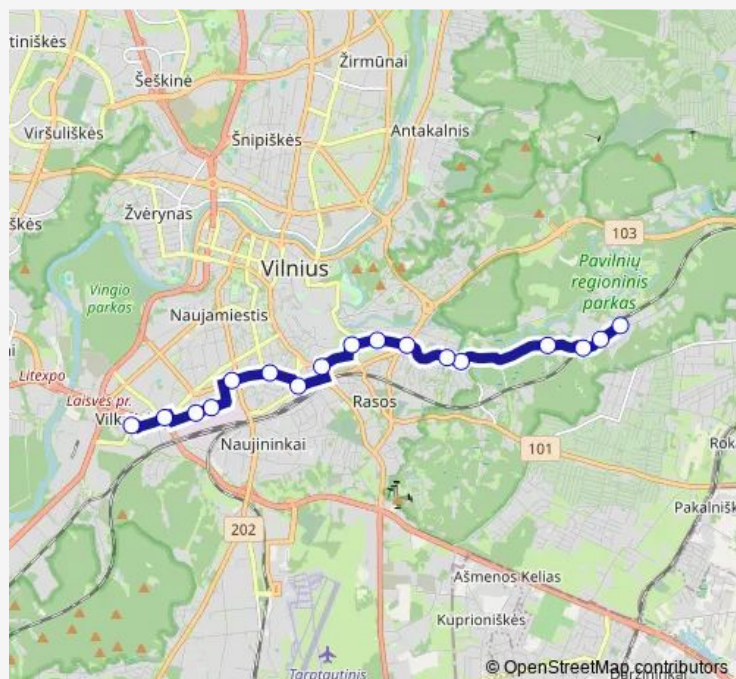

Direction

Žemasis Pavilnys — Vilkpėdės žiedas

17 stops

[Open route schedule](#)

Žemasis Pavilnys

Žiedų st.

Žemoji st.

Tuputiškės

Vienaragių st.

„Lelija“

Smolensko st.

Burbiškės

Vilkpėdės žiedas

Route schedule

Žemasis Pavilnys — Vilkpėdės žiedas

Monday	05:07-23:17
Tuesday	05:07-23:17
Wednesday	05:07-23:17
Thursday	05:07-23:17
Friday	05:07-23:17
Saturday	05:15-23:22
Sunday	05:15-23:22

Route info

Direction: Žemasis Pavilnys

Stops: 17

Trip Duration: 0 hour 33 min

Direction

Vilkpėdės žiedas — Žemasis Pavilnys

19 stops

[Open route schedule](#)

Thursday 05:47-22:43

Friday 05:47-22:43

Saturday 05:52-22:48

Sunday 05:52-22:48

Route info

Direction: Vilkpėdės žiedas

Stops: 19

Trip Duration: 0 hour 30 min