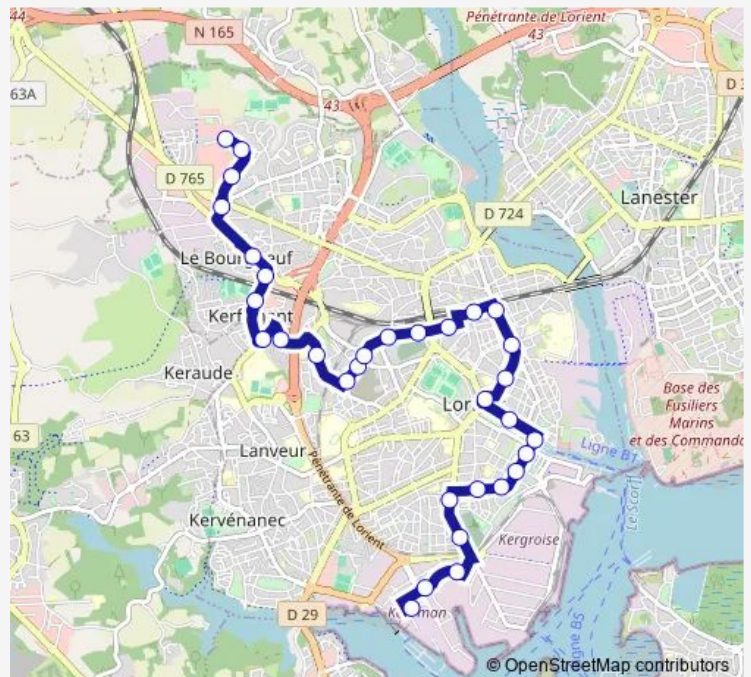

Puits Fleuri

Route schedule

La Base - Cité de la Voile — Kérulvé

Monday 06:40-19:10

Tuesday 06:40-19:10

Wednesday 06:40-19:10

Thursday 06:40-19:10

Friday 06:40-19:10

Saturday 06:39-19:17

Sunday —

Route info

Direction: La Base - Cité de la Voile

Stops: 32

Trip Duration: 0 hour 32 min

Villeneuve

Le Batteur

## Direction

Kérulvé — La Base - Cité de la Voile

32 stops

[Open route schedule](#)

Kérulvé

Le Pouillot

Mendès France

Rond-Point de Keryado

## Route info

Direction: Kérulvé

Stops: 32

Trip Duration: 0 hour 36 min

Lazare Carnot

Nouvelle Ville

Du Guesclin

Carnel