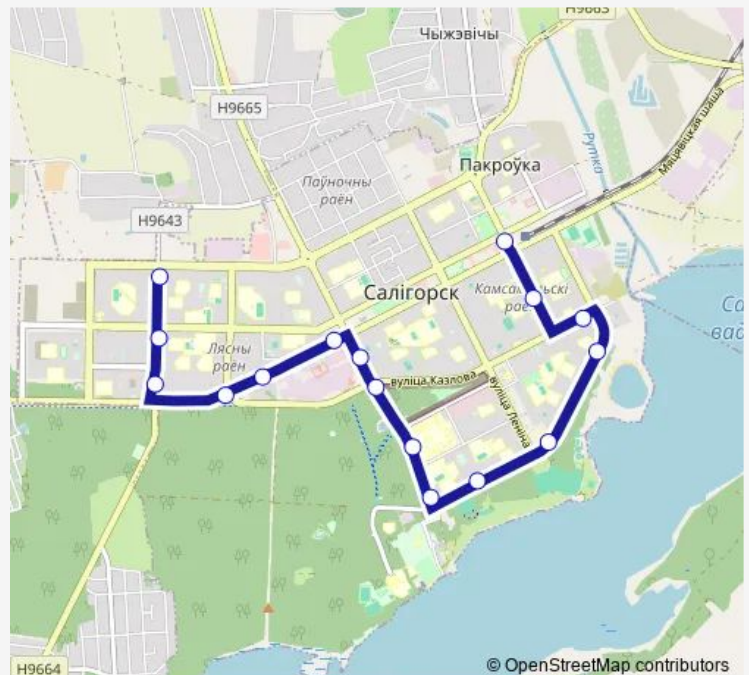

Bus 13

[Go to website](#)

Direction

Вокзал — КДП Молодежный

16 stops

[Open route schedule](#)

- Вокзал
- Магазин Шахтер
- Детский городок
- Улица Набережная
- Дом пионеров
- Универсам
- Санаторий Берёзка
- Поликлиника
- Узел связи
- Хлебозавод
- Фабрика Калинка
- Торговый центр
- Микрорайон №12
- Улица К. Заслонова
- Улица Молодежная
- КДП Молодежный

Route schedule

Вокзал — КДП Молодежный

Monday	06:50-20:00
Tuesday	06:50-20:00
Wednesday	06:50-20:00
Thursday	06:50-20:00
Friday	06:50-20:00
Saturday	06:50-20:00
Sunday	06:50-20:00

Route info

Direction: Вокзал

Stops: 16

Trip Duration: 0 hour 30 min

Direction

КДП Молодежный — Вокзал

16 stops

[Open route schedule](#)

КДП Молодежный

Улица Молодежная

Улица К. Заслонова

Микрорайон №12

Торговый центр

Фабрика Калинка

Хлебозавод

Узел связи

Поликлиника

Санаторий Берёзка