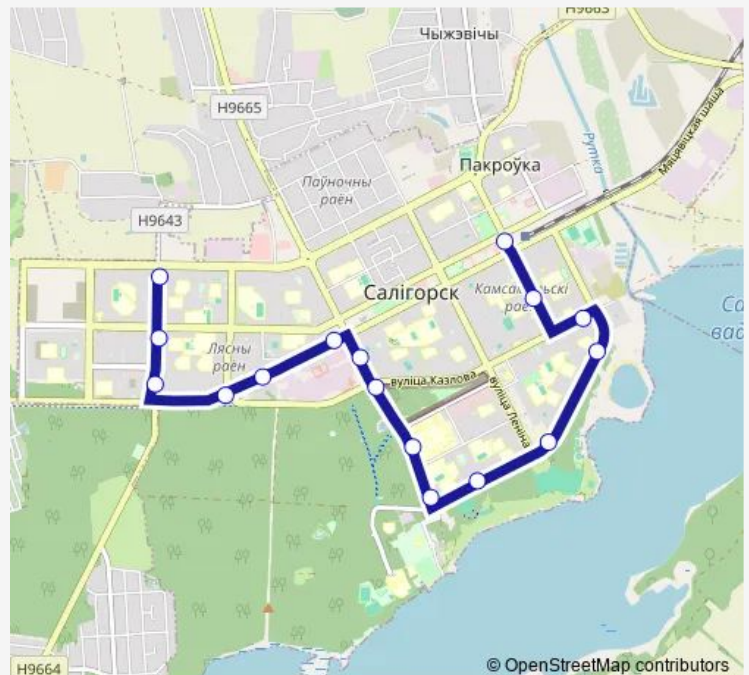

Детский городок

Улица Набережная

Дом пионеров

Универсам

Санаторий Берёзка

Поликлиника

Узел связи

Хлебозавод

Фабрика Калинка

Торговый центр

Микрорайон №12

Улица К. Заслонова

Улица Молодежная

КДП Молодежный

Route schedule

Вокзал — КДП Молодежный

Monday 06:50-20:00

Tuesday 06:50-20:00

Wednesday 06:50-20:00

Thursday 06:50-20:00

Friday 06:50-20:00

Saturday 06:50-20:00

Sunday 06:50-20:00

Route info

Direction: Вокзал

Stops: 16

Trip Duration: 0 hour 30 min

Direction

КДП Молодежный — Вокзал

16 stops

[Open route schedule](#)

КДП Молодежный