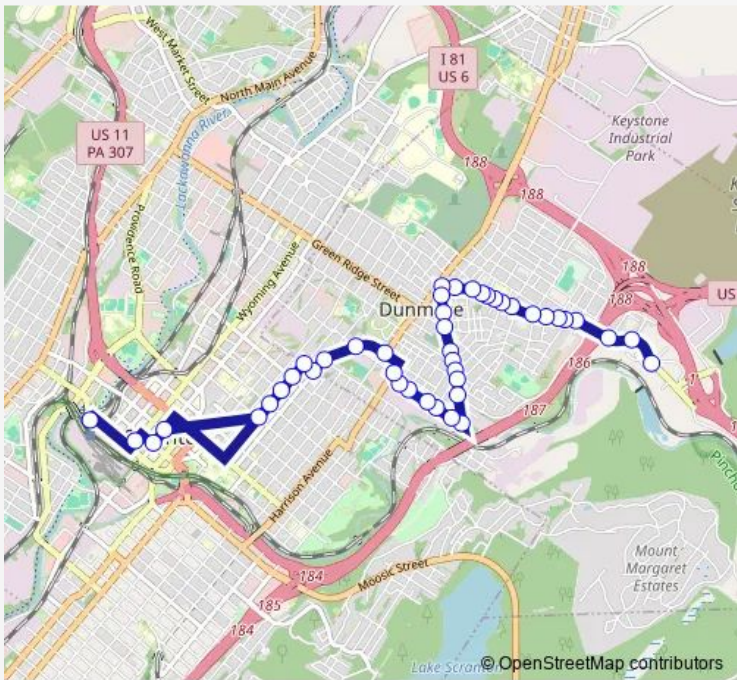

## Bus 13 Drinker-Marywood

[Go to website](#)

**Direction**  
 E Drnkr Tigue — Transit Center  
 44 stops  
[Open route schedule](#)

- E Drnkr Tigue
- E Drnkr Flynn I
- E Drnkr Field I
- E Drnkr Prospct
- E Drnkr Gibbns
- E Drnkr Allen I
- E Drnkr Gilry I
- E Drnkr Barnrd
- E Drnkr Reeves
- E Drnkr Frnkln
- E Drnkr Harrsn
- E Drnkr Frank I
- E Drnkr Hmstd I
- E Drnkr Riley I
- E Drnkr N Appl
- E Drnkr Chstnt
- Chestnt/Calvn I
- Chstnt Shomkr I
- Chstnt Potter I
- Chstnt Willow I
- Chstnt W ELM I

Route schedule  
 E Drnkr Tigue — Transit Center

Monday	07:10-18:10
Tuesday	07:10-18:10
Wednesday	07:10-18:10
Thursday	07:10-18:10
Friday	07:10-18:10
Saturday	10:45-16:45
Sunday	—

Route info  
 Direction: E Drnkr Tigue  
 Stops: 44  
 Trip Duration: 0 hour 30 min

**Direction**

Transit Center — E Drnkr Tigue

63 stops

[Open route schedule](#)

Transit Center

Adams Lacka I

Adams/Spruce

Adams Linden O

## Route info

Direction: Transit Center

Stops: 63

Trip Duration: 0 hour 24 min

Adams Unvrsty O

Marywood

SEM/Nwash I

N Wash Park I