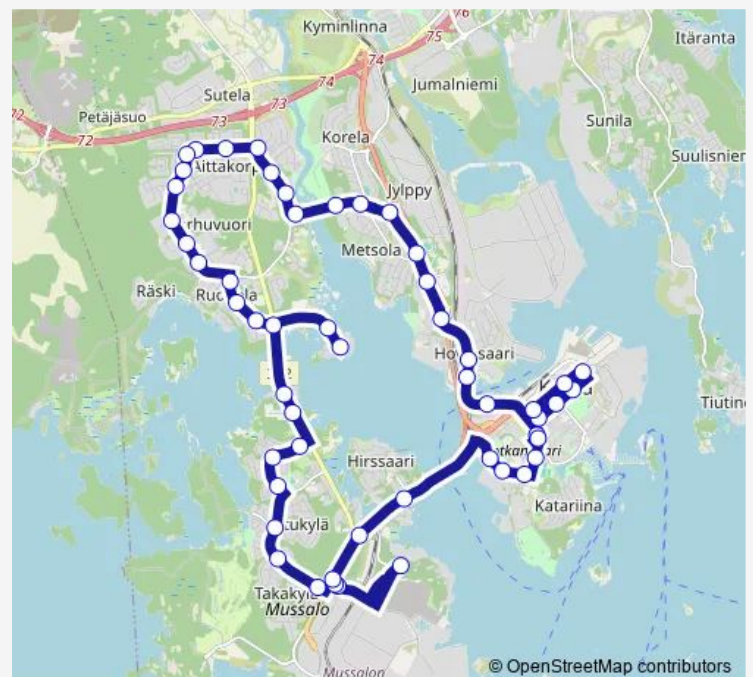

### Route info

Direction: Kotkan linja-autoasema lähtölaiturit

Stops: 53

Trip Duration: 0 hour 48 min

Aittakorventie L

Karhuvuorentie E

Karhuvuori Kumarruspuuntie etelään

Karhuvuori Lehtikuusentie etelään