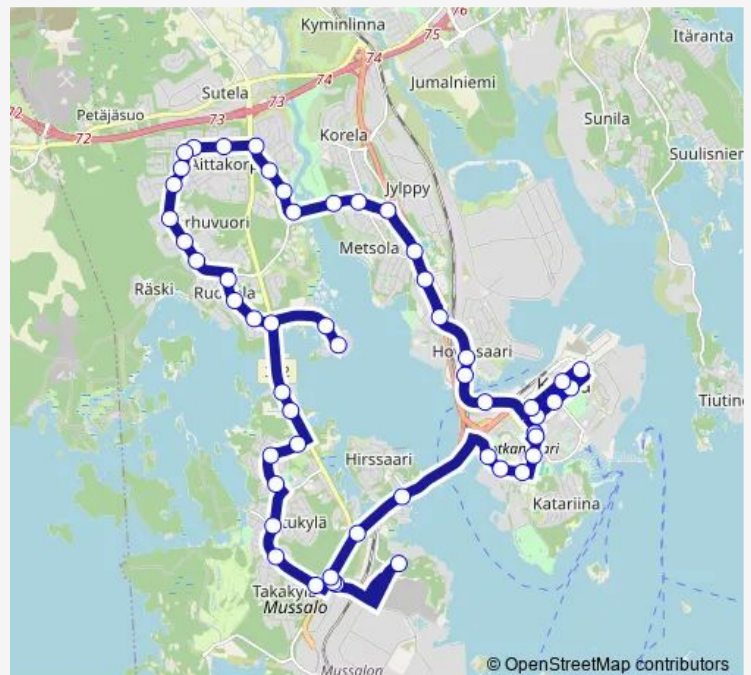

Route info

Direction: Kotkan linja-autoasema lähtölaiturit

Stops: 53

Trip Duration: 0 hour 48 min

Aittakorventie L

Karhuvuorentie E

Karhuvuori Kumarruspuuntie etelään

Karhuvuori Lehtikuusentie etelään