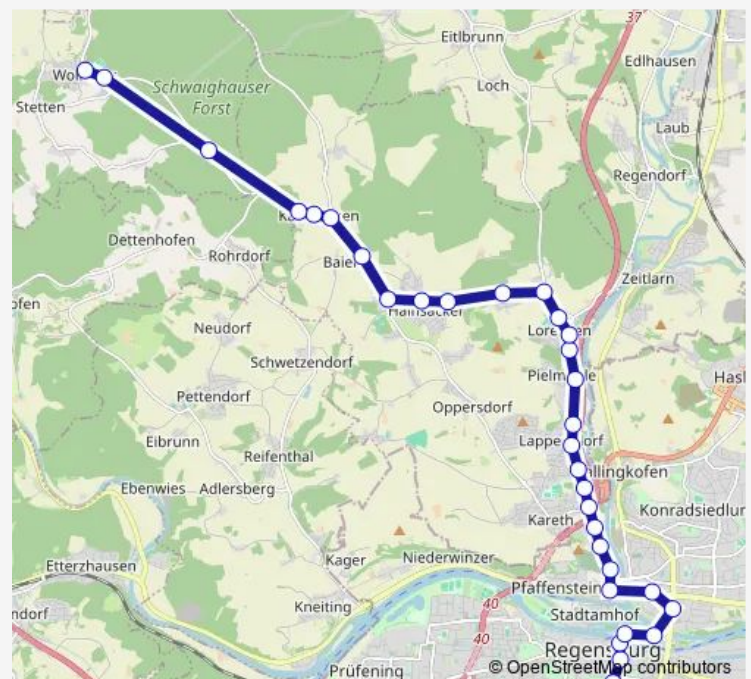

Pielmühle

Route schedule

Arnulfplatz — Hainsacker Turl [P+R]

Monday 13:05

Tuesday 13:05

Wednesday 13:05

Thursday 13:05

Friday 13:05

Saturday —

Sunday —

Route info

Direction: Arnulfplatz

Stops: 29

Trip Duration: 0 hour 36 min

Lorenzen Regenstrand

Lorenzen [P+R]

Lorenzen Kallmünzer Str.

Stettwies

Hainsacker Am Schlag

Hainsacker Siedlung

Hainsacker Gasth. Prößl

Hainsacker Turl [P+R]

Direction

Regensburg Hbf — Hainsacker Turl [P+R]

26 stops

[Open route schedule](#)

Regensburg Hbf

Dachauplatz

Haus der Bayerischen Geschichte

Eiserne Brücke

Wöhrdstraße

Weichs/Dez