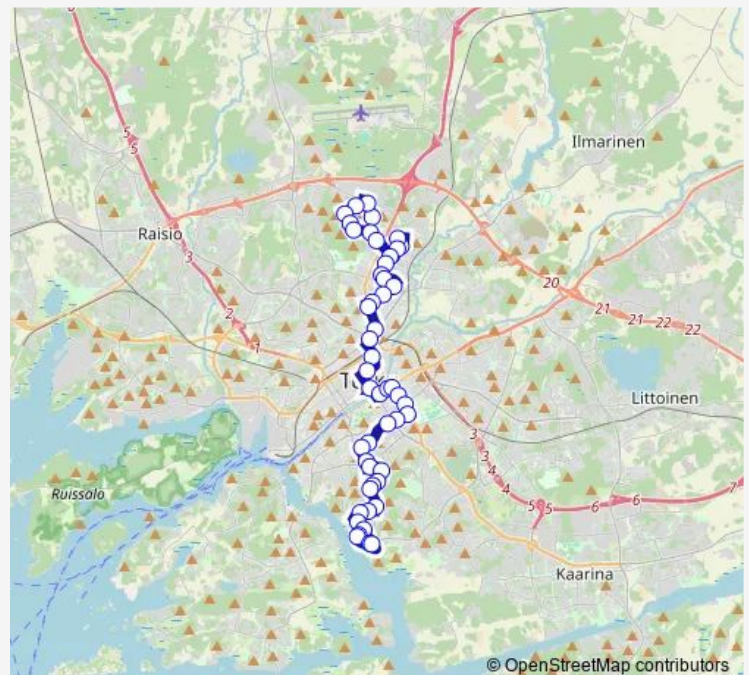

### Route schedule

Runosmäki — Uittamo pääte

Monday 05:12-23:45

Tuesday 05:12-23:45

Wednesday 05:12-23:45

Thursday 05:12-23:45

Friday 05:12-23:45

Saturday 05:12-23:45

### Route info

Direction: Runosmäki

Stops: 50

Trip Duration: 0 hour 42 min

13 — Takakirves-Uittamo

BusMaps

Autistenaukio

Turun linja-autoasema