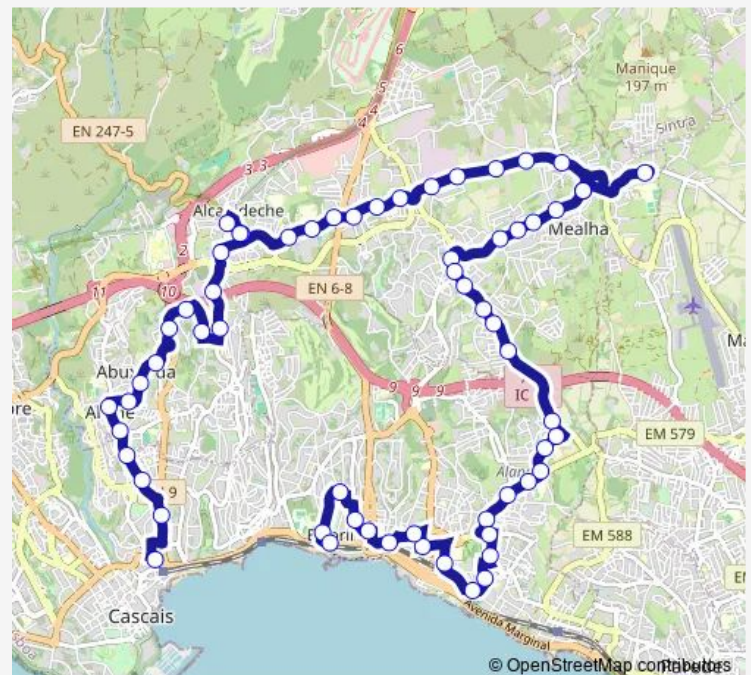

Rua da Escola

Estrada de Alvide - Largo

Praceta D. Pedro I

Rua Açucenas a S. José

Abuxarda

Fonte Velha

Estrada da Ribeira

Rua Lisboa

Saturday —

Sunday —

Route info

Direction: Cascais - Terminal

Stops: 62

Trip Duration: 1 hour 9 min

Alcoitão

Quinta das Morgadinhas

Rotunda - Estrada de Manique

Oficinas da Câmara Municipal

Aldi Manique

Rua Particular Cabana

Fonte da Carreira

Estrada Bernardos

Manique

Carrascal de Manique

Cabeço de Bicesse

Aldeia de Crianças Sos

Atibá

Rua do Pinheiro

Livramento

Travessa da Tapada

Escola Básica Alapraia - Rua Principal

Escola Básica Alapraia - Estr. Alapraia