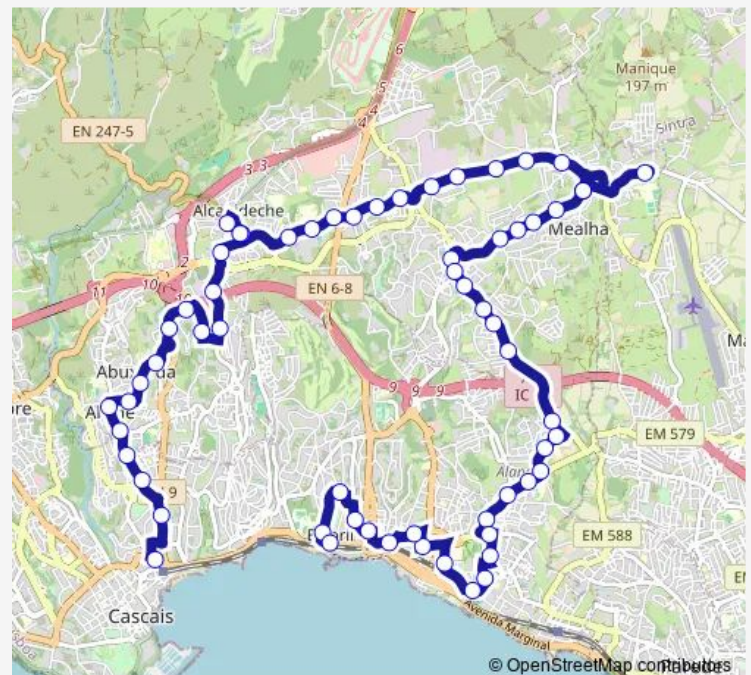

Rua da Escola

Estrada de Alvide - Largo

Praceta D. Pedro I

Rua Açucenas a S. José

Abuxarda

Fonte Velha

Estrada da Ribeira

Rua Lisboa

Saturday —

Sunday —

Route info

Direction: Cascais - Terminal

Stops: 62

Trip Duration: 1 hour 10 min

Alcoitão

Quinta das Morgadinhas

Rotunda - Estrada de Manique

Oficinas da Câmara Municipal

Aldi Manique

Rua Particular Cabana

Fonte da Carreira

Estrada Bernardos

Manique

Carrascal de Manique

Cabeço de Bicesse

Aldeia de Crianças Sos

Atibá

Rua do Pinheiro

Livramento

Travessa da Tapada

Escola Básica Alapraia - Rua Principal

Escola Básica Alapraia - Estr. Alapraia