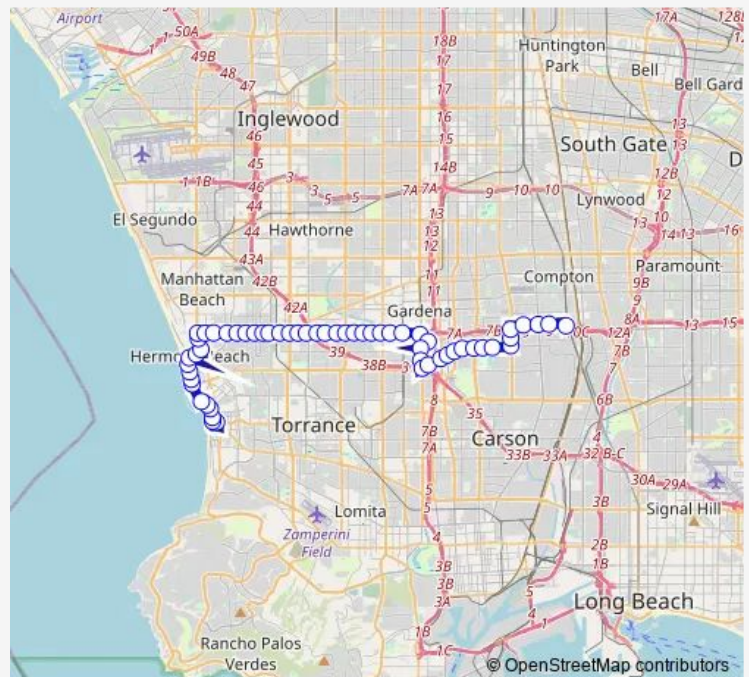

### Direction

Torrance BL + Broadway — Artesia Station (Bay 1)

57 stops

[Open route schedule](#)

- Torrance BL + Broadway
- Catalina AV + Torrance Bl
- Catalina AV + Garnet St
- Catalina AV + Diamond St
- Catalina AV + Carnelian St
- Beryl ST + Harbor Dr
- Hermosa AV + Lyndon St
- Hermosa AV + 2ND St
- Hermosa AV + 6TH St
- Hermosa AV + 10th St
- Pier AV + Manhattan Av
- Pier AV + Valley Dr
- Pacific Coast HWY + 16th St
- Pacific Coast HWY + 21st St
- Artesia BL + Pacific Coast Hwy
- Artesia BL + Harper Av
- Artesia BL + Ford Av
- Artesia BL + Aviation Bl
- Artesia BL + Green Ln
- Artesia BL + Rindge Ln
- Artesia BL + Mackay Ln

### Route schedule

Torrance BL + Broadway — Artesia Station (Bay 1)

Monday	05:16-20:16
Tuesday	05:16-20:16
Wednesday	05:16-20:16
Thursday	05:16-20:16
Friday	05:16-20:16
Saturday	05:57-20:57
Sunday	05:57-20:57

### Route info

Direction: Torrance BL + Broadway

Stops: 57

Trip Duration: 1 hour 5 min

Artesia BL + Felton Ln

Artesia BL + Inglewood Av

Artesia BI at Kingsdale Av

Artesia BI at Hawthorne BI

190th ST + Vermont Av

777 W 190th St

Victoria St & 190th St at Figueroa St

Victoria St at Broadway

Victoria St at Main St

Victoria St at Wall St

Victoria St at Avalon BI

Victoria St at Rainsbury Av