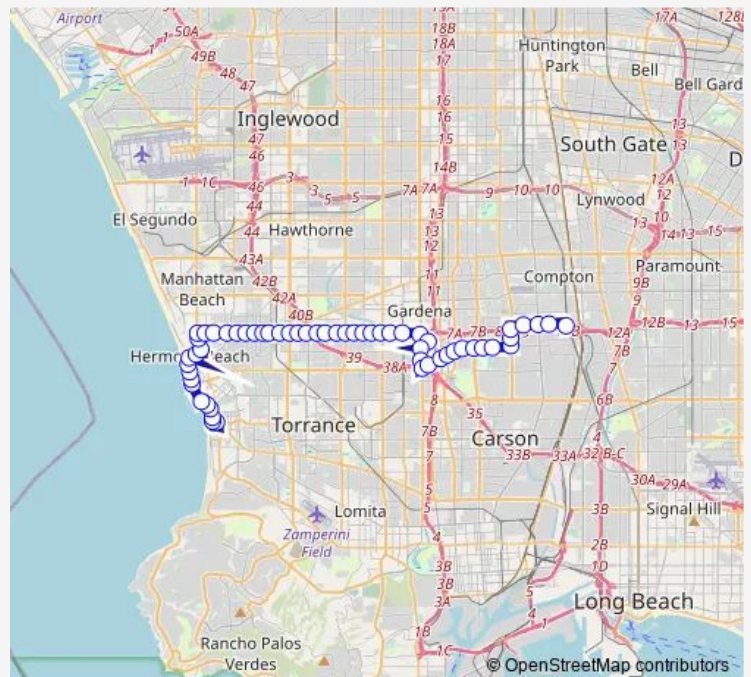

Direction

Torrance BL + Broadway — Artesia Station (Bay 1)

57 stops

[Open route schedule](#)

- Torrance BL + Broadway
- Catalina AV + Torrance Bl
- Catalina AV + Garnet St
- Catalina AV + Diamond St
- Catalina AV + Carnelian St
- Beryl ST + Harbor Dr
- Hermosa AV + Lyndon St
- Hermosa AV + 2ND St
- Hermosa AV + 6TH St
- Hermosa AV + 10th St
- Pier AV + Manhattan Av
- Pier AV + Valley Dr
- Pacific Coast HWY + 16th St
- Pacific Coast HWY + 21st St
- Artesia BL + Pacific Coast Hwy
- Artesia BL + Harper Av
- Artesia BL + Ford Av
- Artesia BL + Aviation Bl
- Artesia BL + Green Ln
- Artesia BL + Rindge Ln
- Artesia BL + Mackay Ln

Route schedule

Torrance BL + Broadway — Artesia Station (Bay 1)

Monday	05:16-20:16
Tuesday	05:16-20:16
Wednesday	05:16-20:16
Thursday	05:16-20:16
Friday	05:16-20:16
Saturday	05:57-20:57
Sunday	05:57-20:57

Route info

Direction: Torrance BL + Broadway

Stops: 57

Trip Duration: 1 hour 8 min

Artesia BL + Felton Ln

Artesia BL + Inglewood Av

Artesia BI at Kingsdale Av

Artesia BI at Hawthorne BI

190th ST + Vermont Av

777 W 190th St

Victoria St & 190th St at Figueroa St

Victoria St at Broadway

Victoria St at Main St

Victoria St at Wall St

Victoria St at Avalon BI

Victoria St at Rainsbury Av