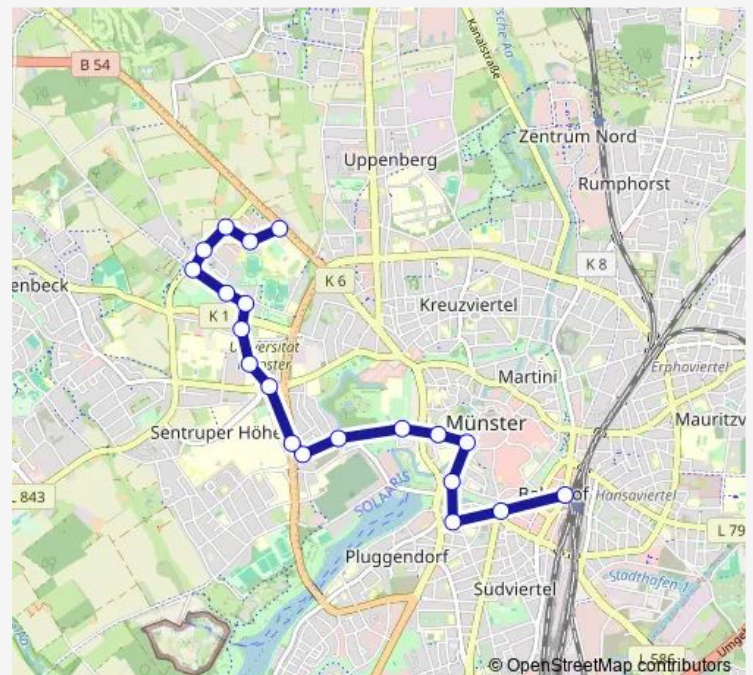

Mendelstraße

Corrensstraße

Rudolf-Harbig-Weg

Horstmarer Landweg

Wasserweg

Austermannstraße

Johann-Krane-Weg

Technologiepark C

Route schedule

Hauptbahnhof B1 — Technologiepark C

Monday 05:45-20:25

Tuesday 05:45-20:25

Wednesday 05:45-20:25

Thursday 05:45-20:25

Friday 05:45-20:25

Saturday —

Sunday —

Route info

Direction: Hauptbahnhof B1

Stops: 20

Trip Duration: 0 hour 26 min

13 — Technologiepark - Münster (Westf) Hbf

Direction

Technologiepark C — Hauptbahnhof B1

20 stops

[Open route schedule](#)

Technologiepark C

Technologiepark A

Austermannstraße

Wasserweg

Horstmarer Landweg

Rudolf-Harbig-Weg