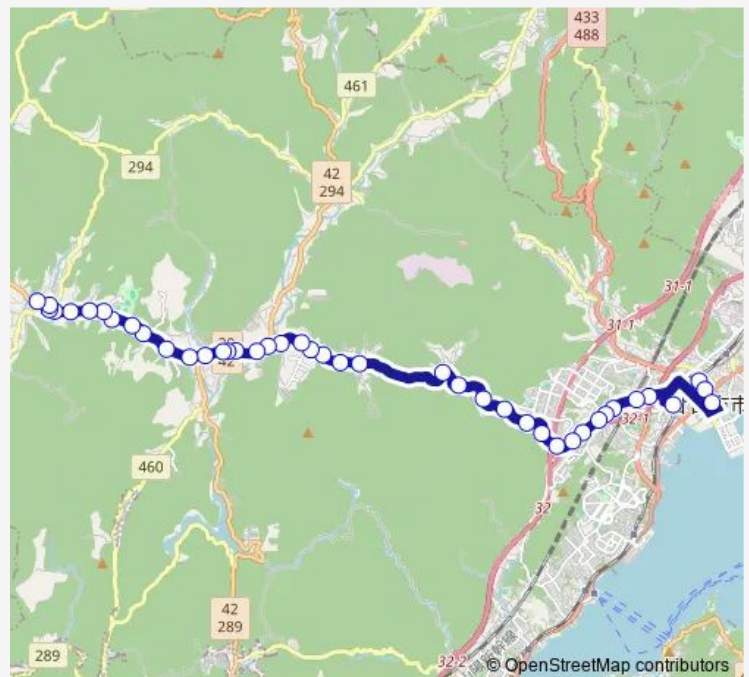

上峠

グランドハイツ前

新生

Route schedule

廿日市市役所前駅 — 津田

Monday 07:05-22:05

Tuesday 07:05-22:05

Wednesday 07:05-22:05

Thursday 07:05-22:05

Friday 07:05-22:05

Saturday 07:18-21:31

Sunday 07:18-21:31

Route info

Direction: 廿日市市役所前駅

Stops: 42

Trip Duration: 0 hour 49 min

■ 13 — 宮内串戸駅・ 廿日市市役所前駅発着 (佐伯線)

佐伯工業団地入口

峠神社前

下峠

玖島分れ

友和学校

友和岩組分れ

友和公民館前

Thursday 06:10-21:15

Friday 06:10-21:15

Saturday 06:10-20:35

Sunday 06:10-20:35

Route info

Direction: 津田

Stops: 42

Trip Duration: 0 hour 51 min