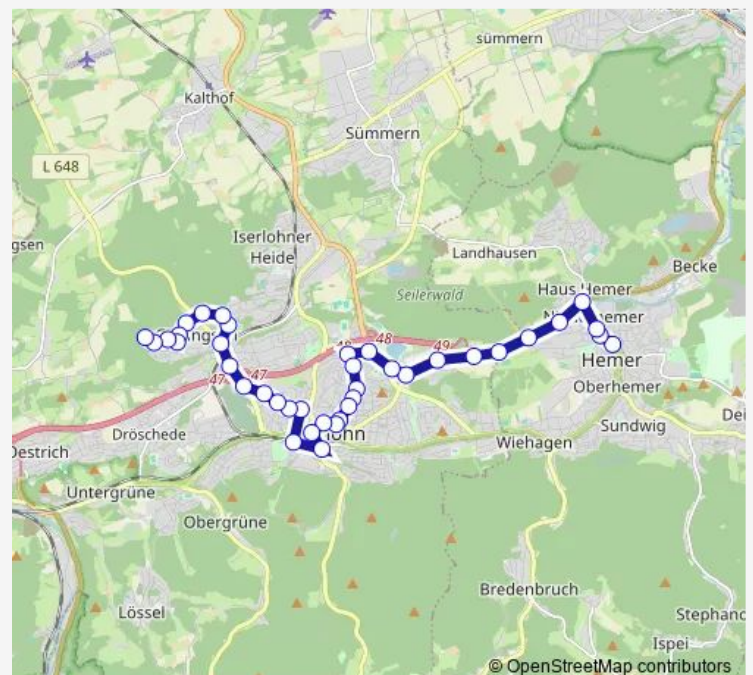

Iserl., Elisabeth-Hospital

Iserl., Gerichtstraße

Iserl., Stadtbahnhof - Steig 1d

Route schedule

Iserl., Quellengrund — Iserl., Stadtbahnhof - Steig 1d

Monday 04:26

Tuesday 04:26

Wednesday 04:26

Thursday 04:26

Friday 04:26

Saturday —

Sunday —

Route info

Direction: Iserl., Quellengrund

Stops: 17

Trip Duration: 0 hour 19 min

Direction

Iserl., Quellengrund — Hemer, ZOB - Steig 2b

44 stops

[Open route schedule](#)

Iserl., Quellengrund

Iserl., Hülsebuschweg

Iserl., An der Egge

Iserl., Barbarastraße

Iserl., Gerlingser Platz

Iserl., Am Postufer

Iserl., Straßenmeisterei

Iserl., Bieler Straße

Iserl., Anemonenweg

Iserl., Am Schürenbusch

Iserl., Nußbergstraße

Iserl., Lilienthalstraße