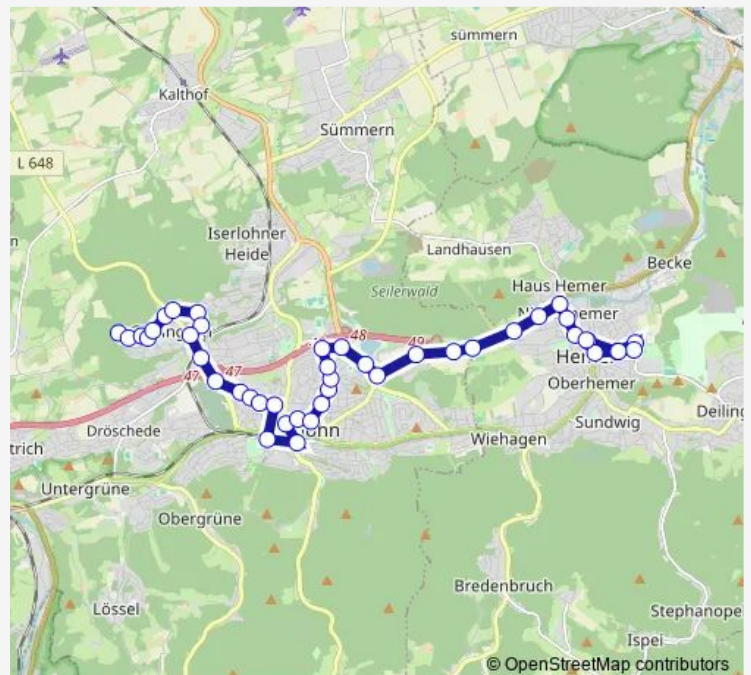

Iserl., Gerlingser Platz

Iserl., Am Postufer

Iserl., Straßenmeisterei

Iserl., Bieler Straße

Iserl., Anemonenweg

Iserl., Am Schürenbusch

Iserl., Nußbergstraße

Iserl., Lilienthalstraße

Iserl., Wichernhaus

Iserl., Eisenbornstraße

Iserl., Elisabeth-Hospital

Iserl., Gerichtstraße

Iserl., Stadtbahnhof - Steig 1a

Iserl., Fritz-Kühn-Platz

Iserl., Ohl 2A Ri. Post

Iserl., Unnaer Platz - Ri. K.-Adenauer-Ring

### Route schedule

Iserl., Quellengrund — Hemer, ZOB - Steig 2b

Monday 06:30-21:35

Tuesday 06:30-18:05

Wednesday —

Thursday —

Friday 06:30-21:35

Saturday 06:30-18:05

### Route info

Direction: Iserl., Quellengrund

Stops: 44

Trip Duration: 0 hour 56 min

13 — Iserlohn, Quellengrund - Elisabeth-Hospital - Stadtbahnhof - Unnaer Platz - Seilerseebad - Hemer...

Iserl., Schillerplatz 1A 1B Ri. K.-Adenauer-Platz