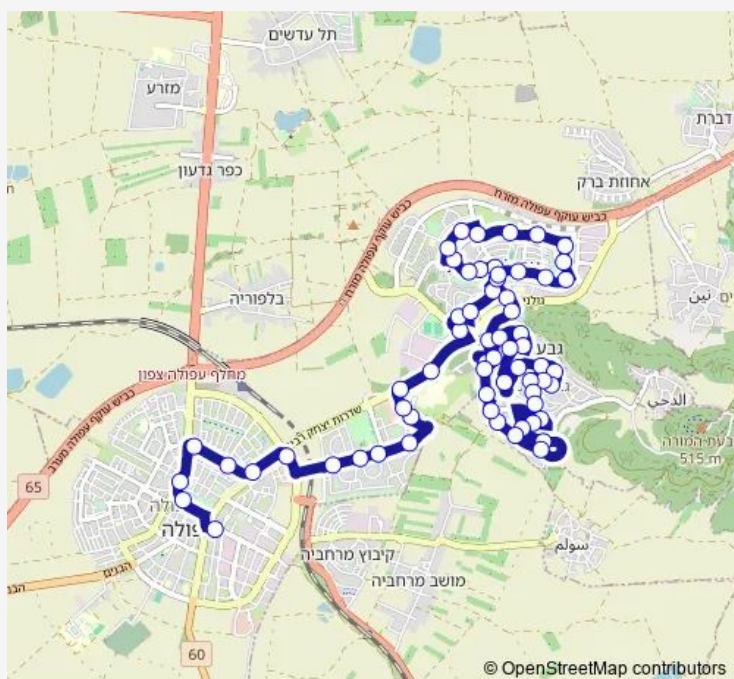

Thursday —

Friday —

Saturday

14:30-18:40

Sunday —

Route info

Direction: קהילת ציון/שפרינצק

Stops: 63

Trip Duration: 0 hour 45 min

יצחק שדה/וינגייט

יצחק שדה/יגאל דיין

אלון/יצחק שדה

ארז/האלה

ארז/שיקמה

דולב/יצחק שדה

אברהם יפה/יצחק שדה