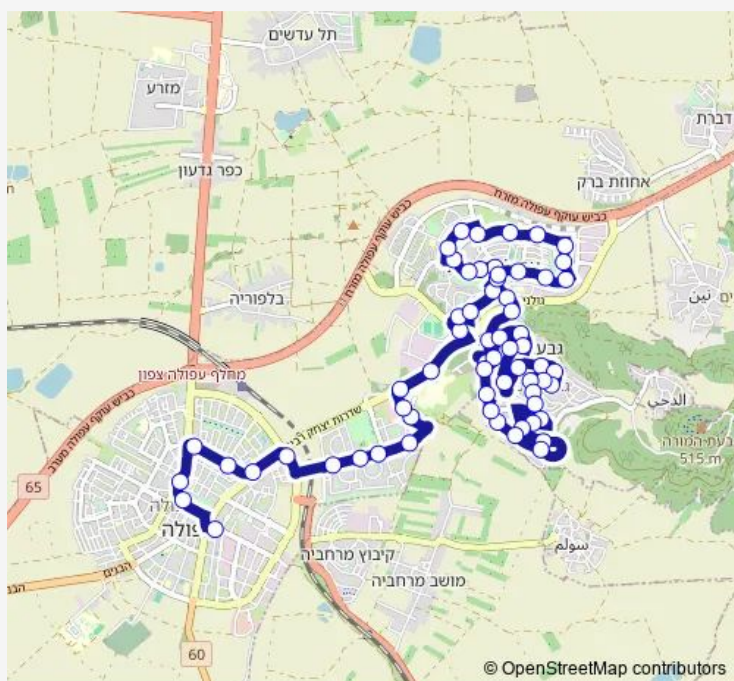

קק'ל/יהודה הלוי

מרכז מסחרי/קפלן

בית ספר אלומות/יצחק שדה

Route schedule

קהילת ציון/שפרינצק — בית אבות משלב/ז'בוטינסקי

Monday	—
Tuesday	—
Wednesday	—
Thursday	—
Friday	—
Saturday	14:30-18:40
Sunday	—

Route info

Direction: קהילת ציון/שפרינצק

Stops: 63

Trip Duration: 0 hour 45 min

יצחק שדה/וינגייט

יצחק שדה/יגאל דיין

אלון/יצחק שדה

ארז/האלה

ארז/שיקמה