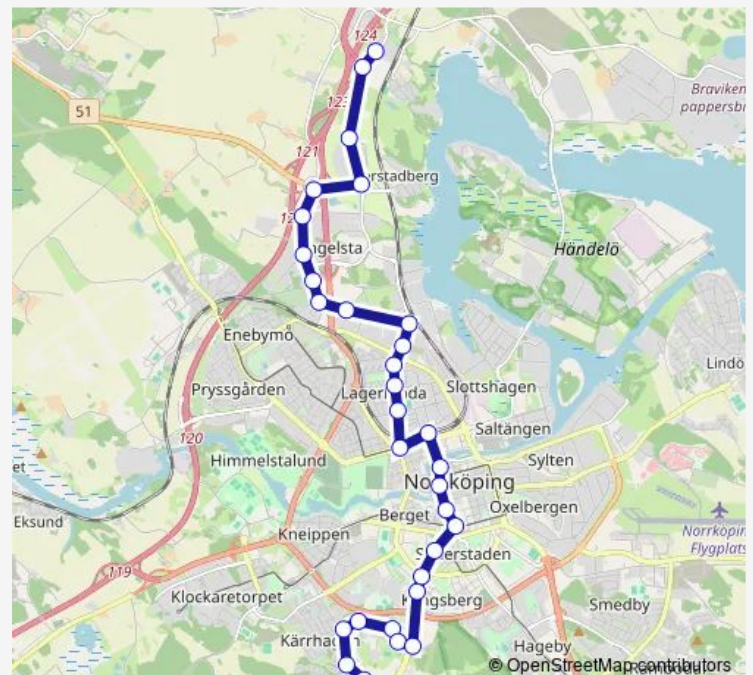

### Direction

Loddbý Allé — Norrköping Vrinnevisjukhuset

30 stops

[Open route schedule](#)

Loddbý Allé

Herstadberg Industriområde

Ströborondellen

Herstbergsvägen

### Route schedule

Loddbý Allé — Norrköping Vrinnevisjukhuset

Monday 05:10-23:25

Tuesday 00:05-23:25

Wednesday 00:05-22:55

Thursday 00:05-22:55

Friday 00:05-22:55

Saturday 00:05-23:39

### Route info

Direction: Loddbý Allé

Stops: 30

Trip Duration: 0 hour 39 min

13

Såpkullen

Ektorpsgatan

Topasen