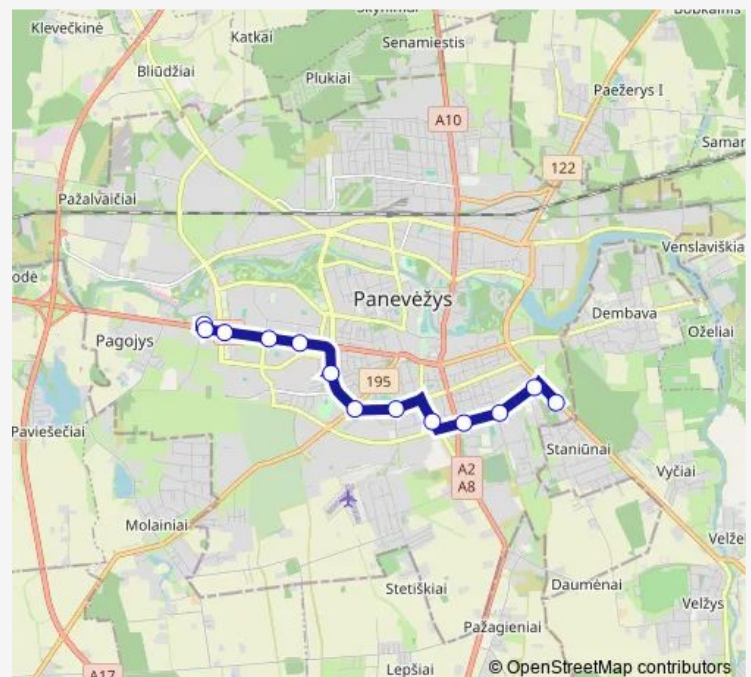

Durpyno g.

Autobusų parkas

Tulpė

Beržų g.

Velžio kelias

Route schedule

Techninės apžiūros centras — Velžio kelias

Monday 05:03-16:37

Tuesday 05:03-16:37

Wednesday 05:03-16:37

Thursday 05:03-16:37

Friday 05:03-16:37

Saturday 06:05-08:01

Sunday 06:05-08:01

Route info

Direction: Techninės apžiūros centras

Stops: 16

Trip Duration: 0 hour 27 min

13 — Velžio kelias - Savitiškio g.

BusMaps

Direction

Velžio kelias — Savitiškio g.

13 stops

[Open route schedule](#)

Velžio kelias

Beržų g.

Tulpė

Autobusų parkas

Durpyno g.

5-oji gimnazija

J. Tilvyčio g.

J. Zikaro g.