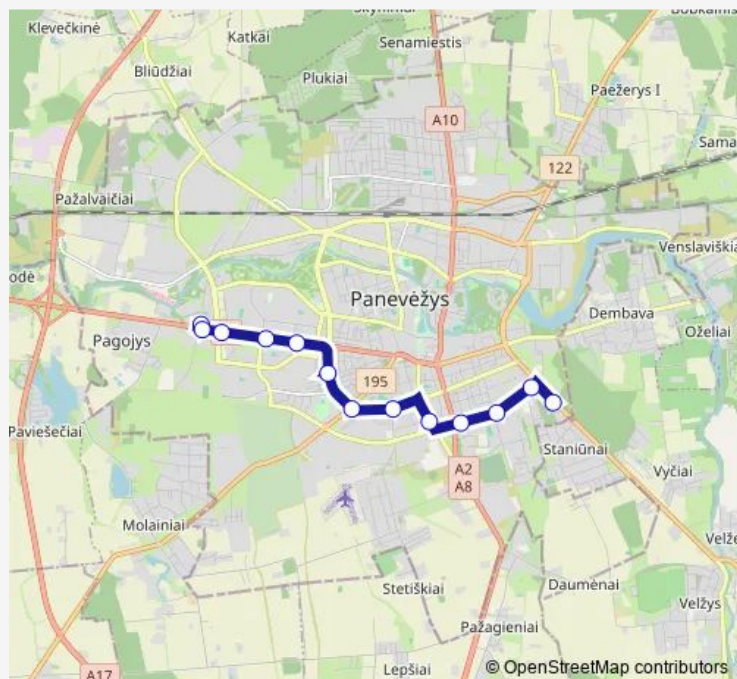

5-oji gimnazija

Durpyno g.

Autobusų parkas

Tulpė

Beržų g.

Velžio kelias

Route schedule

Techninės apžiūros centras — Velžio kelias

Monday 05:03-16:37

Tuesday 05:03-16:37

Wednesday 05:03-16:37

Thursday 05:03-16:37

Friday 05:03-16:37

Saturday 06:05-08:01

Sunday 06:05-08:01

Route info

Direction: Techninės apžiūros centras

Stops: 16

Trip Duration: 0 hour 27 min

Direction

Velžio kelias — Savitiškio g.

13 stops

[Open route schedule](#)

Velžio kelias