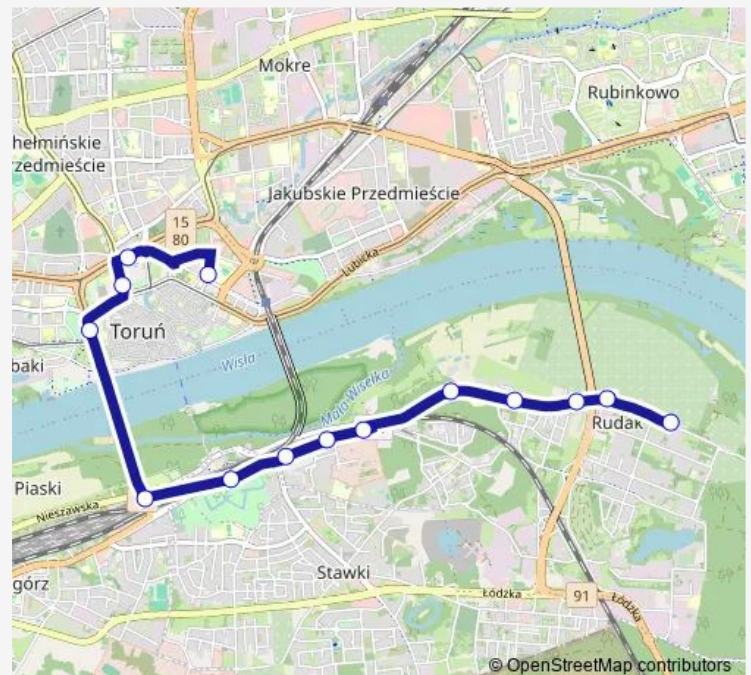

Szkola

Rudacka

Podgórska

Łódzka

Dworzec Główny

Plac Armii Krajowej

Plac Rapackiego

Aleja Solidarności

Dworzec Autobusowy

Plac św. Katarzyny

Route schedule

Gliniecka — Plac św. Katarzyny

Monday 05:00-22:50

Tuesday 05:00-22:50

Wednesday 05:00-22:50

Thursday 05:00-22:50

Friday 05:00-22:50

Saturday 05:00-22:50

Sunday 05:00-22:50

Route info

Direction: Gliniecka

Stops: 14

Trip Duration: 0 hour 18 min

Direction

Plac św. Katarzyny — Gliniecka

13 stops

[Open route schedule](#)

Plac św. Katarzyny

Wały gen. Sikorskiego

Plac Rapackiego

Plac Armii Krajowej

Park Tysiąclecia