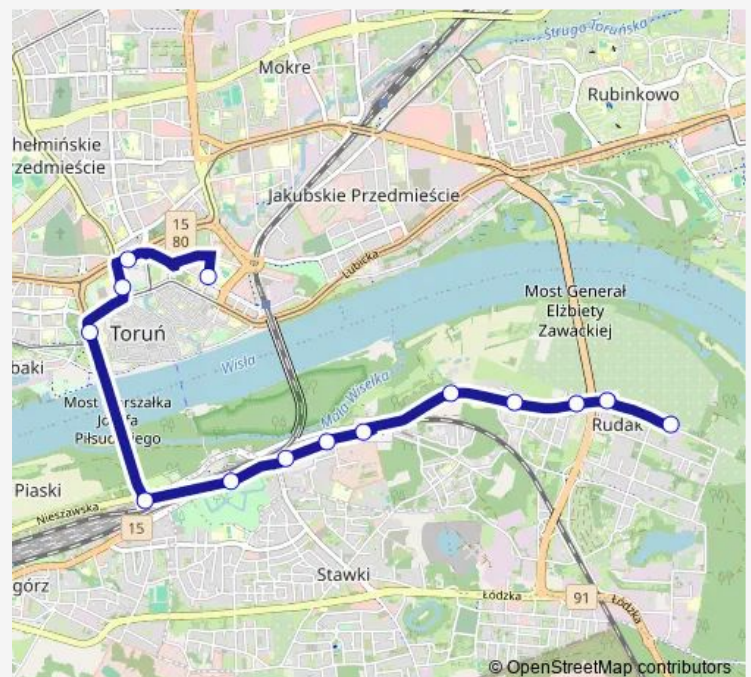

Szkoła

Rudacka

Podgórska

Łódzka

Dworzec Główny

Plac Armii Krajowej

Plac Rapackiego

Aleja Solidarności

Dworzec Autobusowy

Plac św. Katarzyny

Route schedule

Gliniecka — Plac św. Katarzyny

Monday 05:00-22:50

Tuesday 05:00-22:50

Wednesday 05:00-22:50

Thursday 05:00-22:50

Friday 05:00-22:50

Saturday 05:00-22:50

Sunday 05:00-22:50

Route info

Direction: Gliniecka

Stops: 14

Trip Duration: 0 hour 18 min

Direction

Plac św. Katarzyny — Gliniecka

13 stops

[Open route schedule](#)

Plac św. Katarzyny

Wały gen. Sikorskiego

Plac Rapackiego

Plac Armii Krajowej

Park Tysiąclecia