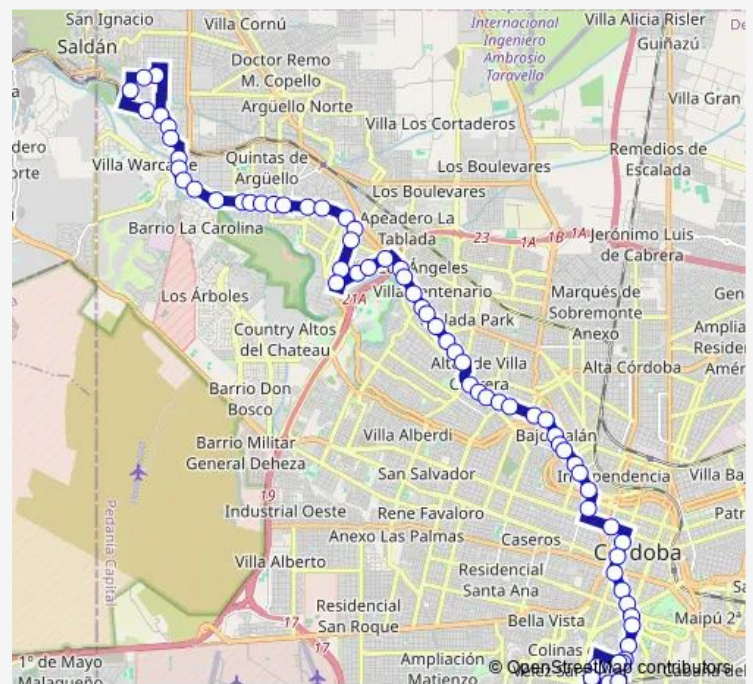

Bv. Enrique Barros S/N

Avenida Ciudad De Valparaíso S/N

Avenida Ciudad De Valparaíso S/N

Avenida Concepción Arenal 799

Bulevar Chacabuco 560

Bulevar Arturo Illia 23

Bulevar San Juan 436

Corro 79

Mariano Fraguero 239

Humberto Primo 733

Avenida Castro Barros 26

Avenida Castro Barros 481

Avenida Castro Barros 958

Avenida Castro Barros 1289

Avenida Castro Barros 1536

Avenida Caraffa 2064

### Route schedule

De la Industria 896 — Ausonia 9258

Monday —

Tuesday —

Wednesday —

Thursday —

Friday —

Saturday 05:23-21:40

### Route info

Direction: De la Industria 896

Stops: 50

Trip Duration: 1 hour 15 min

Avenida Caraffa 2578

Avenida Caraffa 2780

Avenida Octavio Pinto 3126

Avenida Octavio Pinto 3340