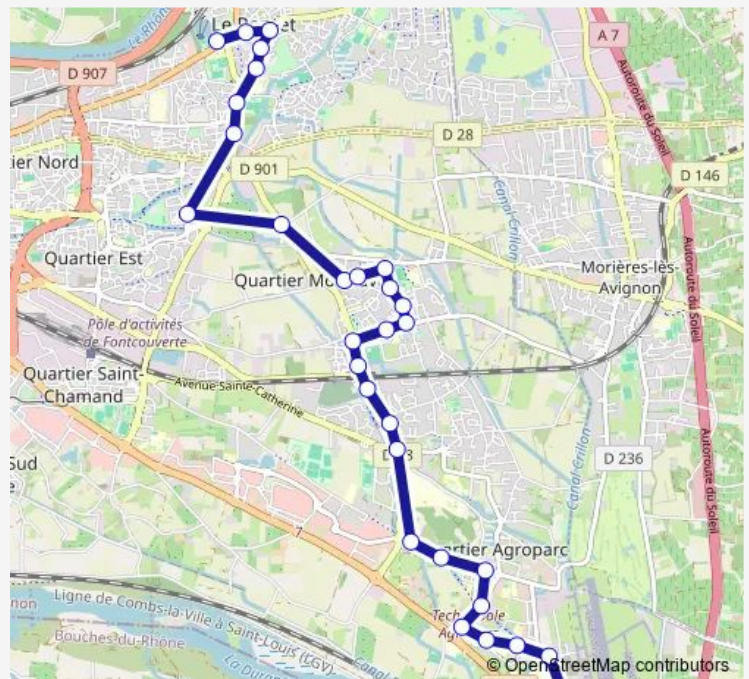

### Route schedule

Le Lac — Aéroport

Monday 06:47-19:19

Tuesday 06:47-19:19

Wednesday 06:47-19:19

Thursday 06:47-19:19

Friday 06:47-19:19

Saturday —

### Route info

Direction: Le Lac

Stops: 31

Trip Duration: 0 hour 35 min

■ 13 — LE Pontet LE LAC - Aeroport

Magnanarelles

Le Signal

Agroparc Centre

## Direction

Aéroport — Le Lac

32 stops

[Open route schedule](#)

Aéroport

Clément Ader

P+R Agroparc

Montaigne