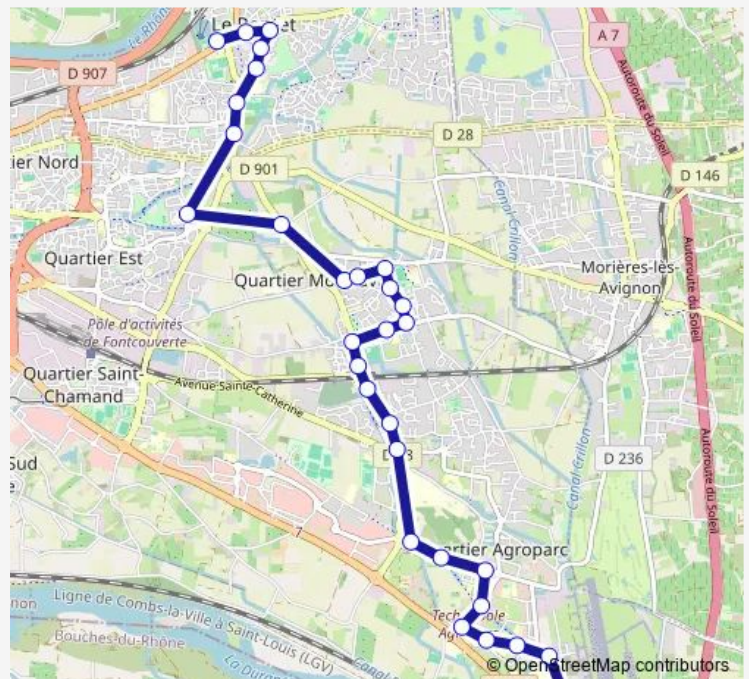

Bus 13 LE Pontet LE LAC - Aeroport

[Go to website](#)

Direction

Le Lac — Aéroport

31 stops

[Open route schedule](#)

- Le Lac
- Le Pontet Centre
- Achard
- De Fargis
- Jardins de Fargues
- Sorgue Bleue
- Agricola
- Lycée René Char
- St Maurice
- Jarretièrre
- Préfète
- Les Martines
- Etoiles
- Soeurs
- Vertes Rives
- Cantonne
- Montfavet
- Gare de Montfavet
- Primevères
- Croix de Joannis
- La Halte

Route schedule

Le Lac — Aéroport

Monday	06:47-19:19
Tuesday	06:47-19:19
Wednesday	06:47-19:19
Thursday	06:47-19:19
Friday	06:47-19:19
Saturday	—
Sunday	—

Route info

Direction: Le Lac

Stops: 31

Trip Duration: 0 hour 36 min

■ 13 — LE Pontet LE LAC - Aeroport

Magnanarelles

Le Signal

Agroparc Centre

Demonque

Technopôle

Grand Avignon

Montaigne

P+R Agroparc

Clément Ader

Aéroport

Direction

Aéroport — Le Lac

32 stops

[Open route schedule](#)

Aéroport