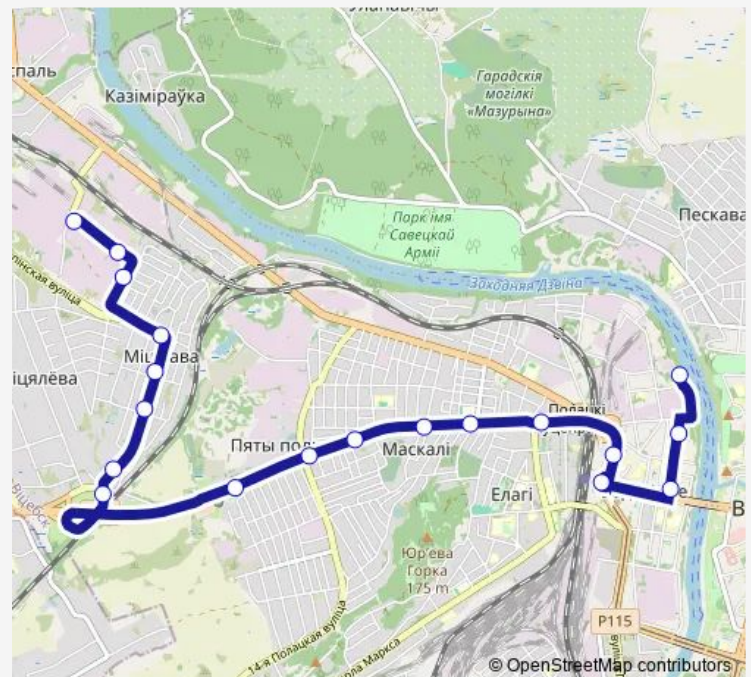

### Route schedule

Мишково — Поликлиника имени Калинина

Monday 05:45-23:00

Tuesday 05:45-23:00

Wednesday 05:45-23:00

Thursday 05:45-23:00

Friday 05:45-23:00

Saturday 05:55-21:40

### Route info

Direction: Мишково

Stops: 19

Trip Duration: 0 hour 34 min

## Direction

Поликлиника имени Калинина — Мишково

19 stops

[Open route schedule](#)

Поликлиника имени Калинина

Школа № 21

Комсомольская улица

Вокзал

## Route info

Direction: Поликлиника имени Калинина

Stops: 19

Trip Duration: 0 hour 34 min

13 Bus time schedules and route maps are available in an offline PDF at [busmaps.com](https://busmaps.com). Use the [busmaps.com](https://busmaps.com) website to see live bus times, train schedule or subway schedule, and step-by-step directions for all public transit in Vitebsk