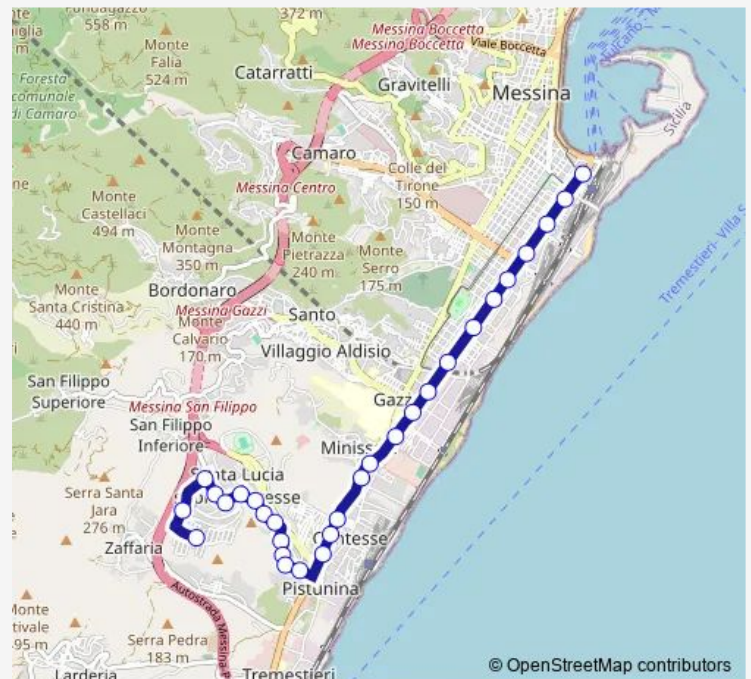

Thursday 05:55-22:35

Friday 05:55-22:35

Saturday 05:55-22:35

Sunday —

Route info

Direction: Piano di Zona, Capolinea

Stops: 29

Trip Duration: 0 hour 30 min

© OpenStreetMap contributors

13 — S. Lucia - Cavallotti

BusMaps

Via La Farina, Atm

Via La Farina, S. Pietro e Paolo

Via La Farina, inc. via Roma

Via La Farina, inc. via Salandra

Via La Farina, inc. via Trento

Via La Farina, inc. via N. Bixio

Via La Farina, inc. via Xxvii Luglio

P.zza della Repubblica

Direction

Piazza Dante, Capolinea — Piano di Zona, Capolinea

27 stops

[Open route schedule](#)

Piazza Dante, Capolinea