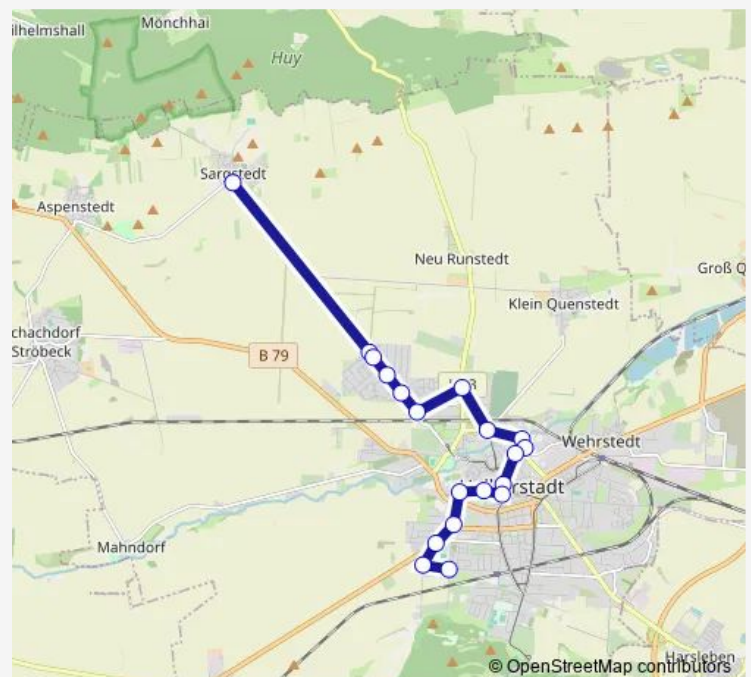

Halberstadt, Ameos Klinikum

Halberstadt, Bleichstr.

Halberstadt, Zuckerfabrik

Halberstadt, Huysstr.

Halberstadt, Brücke Huychaussee

Halberstadt, Siedlungsstr.

Halberstadt, Sargstedter Siedlung/untere Haltestelle

Halberstadt, Sargstedter Siedlung/mittlere Haltestelle

Halberstadt, Sargstedter Siedlung/Endhaltestelle

Halberstadt, Fliederweg

Route schedule

Halberstadt, Hinter dem Sportplatz — Sargstedt, Halberstädter Str.

Monday 05:08-19:16

Tuesday 05:08-19:16

Wednesday 05:08-19:16

Thursday 05:08-19:16

Friday 05:08-19:16

Saturday 07:07-16:08

Sunday —

Route info

Direction: Halberstadt, Hinter dem Sportplatz

Stops: 22

Trip Duration: 0 hour 26 min

Sargstedt, Halberstädter Str.

Direction

Sargstedt, Halberstädter Str. — Halberstadt, Hinter dem Sportplatz

19 stops

[Open route schedule](#)