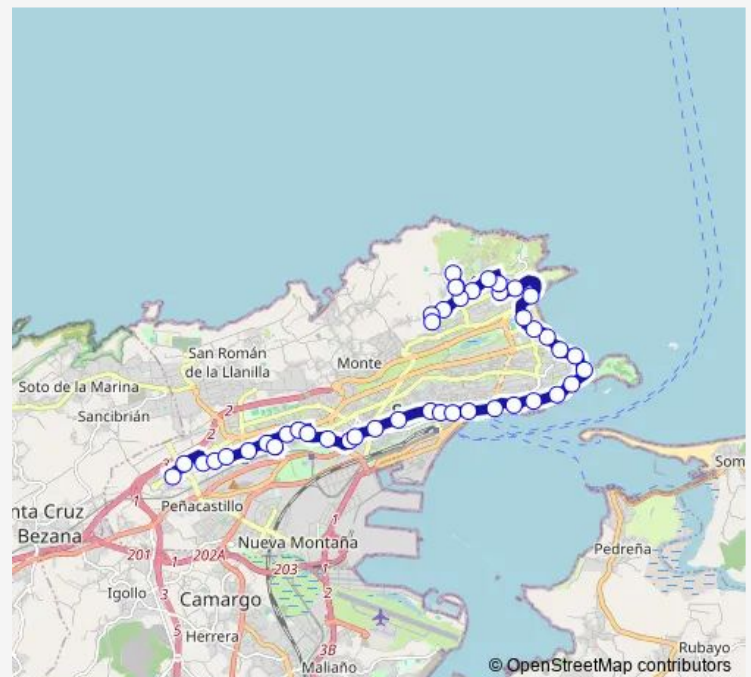

### Direction

Cementerio DE Lluja — Residencia Mayores DE Cueto

44 stops

[Open route schedule](#)

Cementerio DE Lluja  
Pctcan 1  
Plaza Amador Toca  
Calle Adarzo 117  
Barrio Hospitalillo 97  
Cardenal Herrera Oria 119  
Cardenal Herrera Oria 95  
Ricardo Leon  
Cardenal Herrera Oria 51  
Cardenal Herrera Oria 31  
Manuel Llano  
Instituto Torres Quevedo  
Intercambiador DE Valdecilla  
Valdecilla  
Cuatro Caminos  
SAN Fernando  
Jesus DE Monasterio 21  
Ayuntamiento  
Catedral  
Jardines DE Pereda  
Puerto Chico

### Route schedule

Cementerio DE Lluja — Residencia Mayores DE Cueto

Monday	07:00-22:20
Tuesday	07:00-22:04
Wednesday	07:00-22:20
Thursday	07:00-22:20
Friday	07:00-22:20
Saturday	07:00-22:04
Sunday	07:30-22:20

### Route info

Direction: Cementerio DE Lluja

Stops: 44

Trip Duration: 1 hour 0 min

13 — Lluja-Cueto

Castelar

Reina Victoria 18

Avenida Reina Victoria

Avenida Reina Victoria 38

LA Magdalena

Luis Martinez

Plaza DE Italia 3

Parque Piquio

Doctor Fleming

LOS Agustinos

Avenida EL Faro 20