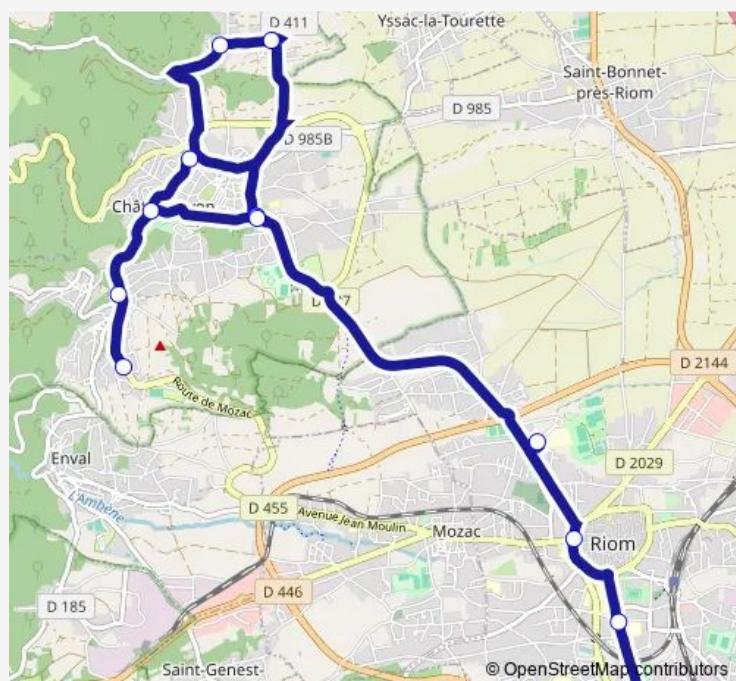

Direction

Parc Clémentel — Pôle Multimodal Sncf

8 stops

[Open route schedule](#)

Parc Clémentel

Villa Plaisance

Résidence du Parc

Saint-Hippolyte

Wednesday 07:22

Thursday 07:22

Friday 07:22

Saturday —

Sunday —

Route info

Direction: Parc Clémentel

Stops: 8

Trip Duration: 0 hour 23 min

Direction

Lycée Bonté — Route de Mozac

12 stops

[Open route schedule](#)

Lycée Bonté

Lycée Virlogeux

Bel Horizon

Saturday —

Sunday —

Route info

Direction: Lycée Bonté

Stops: 12

Trip Duration: 0 hour 44 min

Direction

LES Grosliers — Pôle Multimodal Sncf