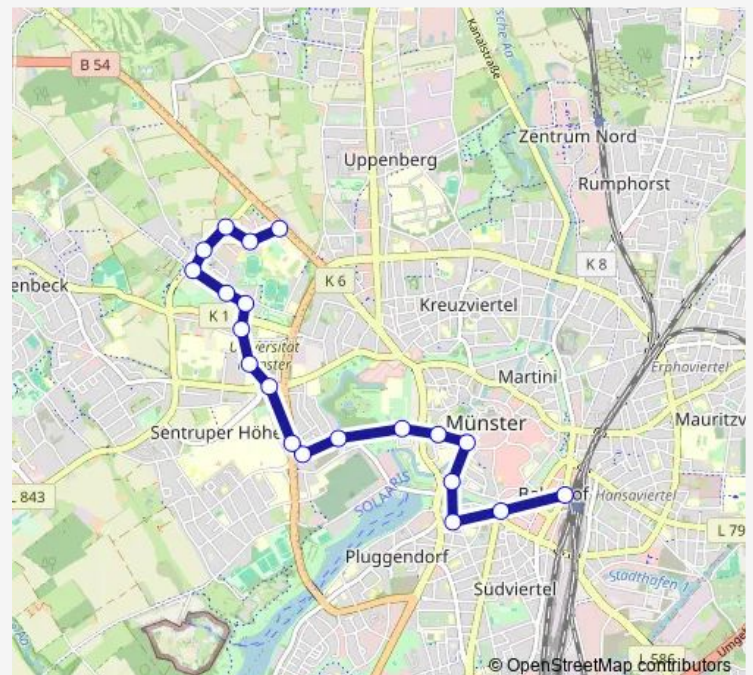

Hamm, Lohkamp

Hamm, Neuenkamp

Hamm, Franz-Steimann-Straße

Route schedule

Hamm (Westf), Hauptbahnhof — Hamm, Maximilianpark

Monday 07:30-22:30

Tuesday 07:30-22:30

Wednesday 07:30-22:30

Thursday 07:30-22:30

Friday 07:30-22:30

Saturday 07:30-21:30

Sunday 10:30-22:30

Route info

Direction: Hamm (Westf), Hauptbahnhof

Stops: 25

Trip Duration: 0 hour 27 min

Hamm, Mennenkamp

Hamm, Eibenweg

Hamm, Harriegelweg

Hamm, Maximilianpark

Direction

Münster Hauptbahnhof — Münster Technologiepark

20 stops

[Open route schedule](#)