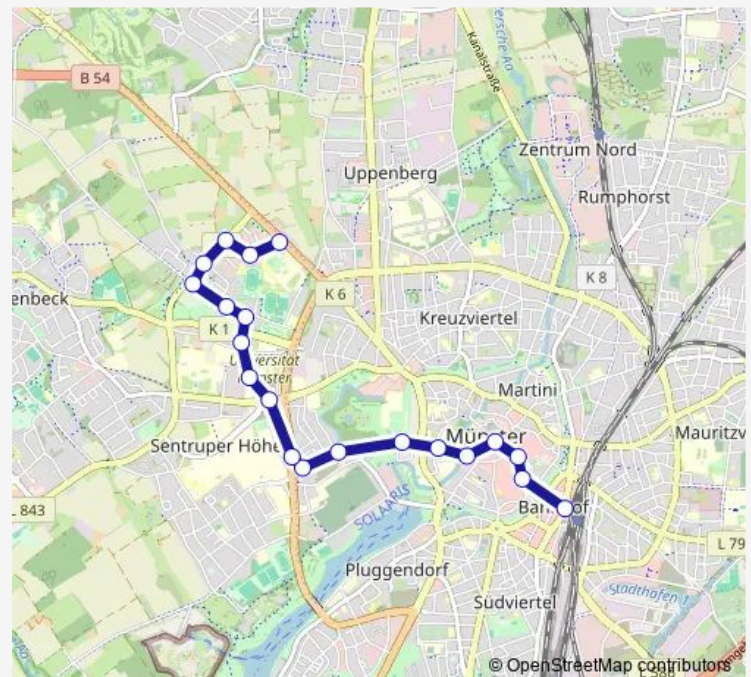

Hamm, Lohkamp

Hamm, Neuenkamp

Hamm, Franz-Steimann-Straße

Route schedule

Hamm (Westf), Hauptbahnhof — Hamm, Maximilianpark

Monday 07:30-22:30

Tuesday 07:30-22:30

Wednesday 07:30-22:30

Thursday 07:30-22:30

Friday 07:30-22:30

Saturday 07:30-21:30

Sunday 10:30-22:30

Route info

Direction: Hamm (Westf), Hauptbahnhof

Stops: 25

Trip Duration: 0 hour 27 min

Hamm, Mennenkamp

Hamm, Eibenweg

Hamm, Harriegelweg

Hamm, Maximilianpark

Direction

Hamm, Maximilianpark — Hamm (Westf), Hauptbahnhof

34 stops

[Open route schedule](#)