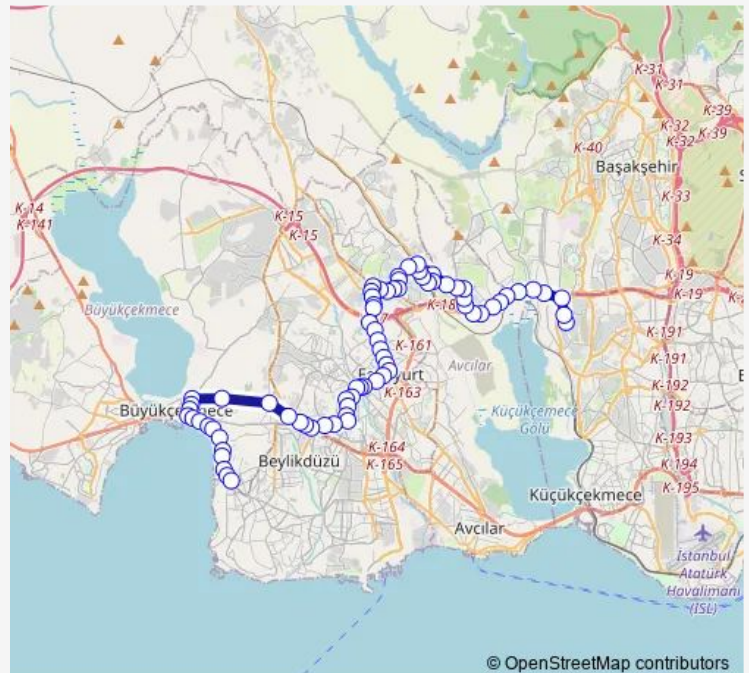

## KANUNİ SULTAN SÜLEYMAN

Kanuni Sultan Süleyman Eğitim VE Araştırma Hastanesi Girişi

Güney Yanyol

Bayramtepe ÜST Geçit

Şehit Haki Aras

Tahtakale Yolu

Çeşme

Firin

## Route schedule

KANUNİ SULTAN SÜLEYMAN — Belediye

Monday 05:35-23:00

Tuesday 05:35-23:00

Wednesday 05:35-23:00

Thursday 05:35-23:00

Friday 05:35-23:00

Saturday 05:50-22:00

## Route info

Direction: KANUNİ SULTAN SÜLEYMAN

Stops: 73

Trip Duration: 1 hour 19 min

© OpenStreetMap contributors

142B — Kanuni Sultan Süleyman - Belediye

BusMaps

Alaçayır