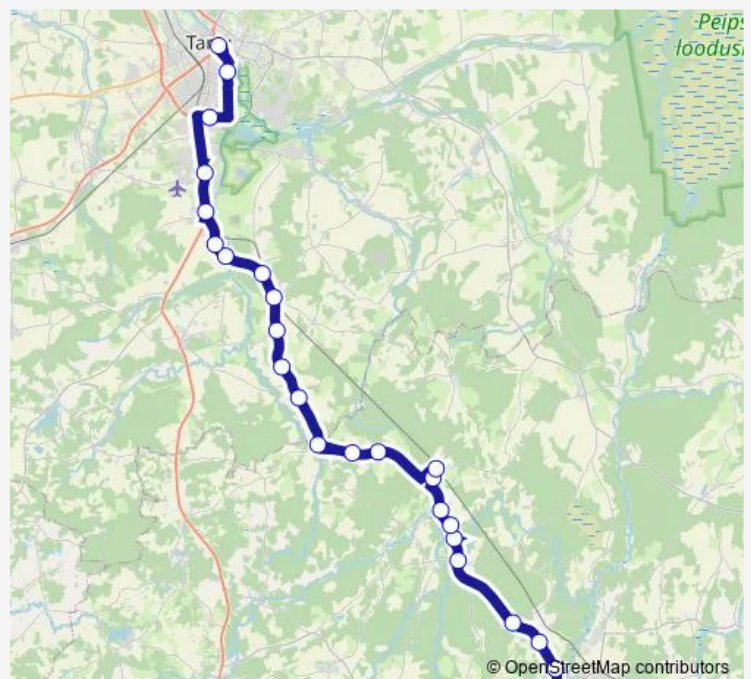

### Route info

Direction: Põlva bussijaam

Stops: 25

Trip Duration: 1 hour 0 min

97c — Põlva - Vastse-Kuuste - Tartu

BusMaps

Ülenurme

Jalaka