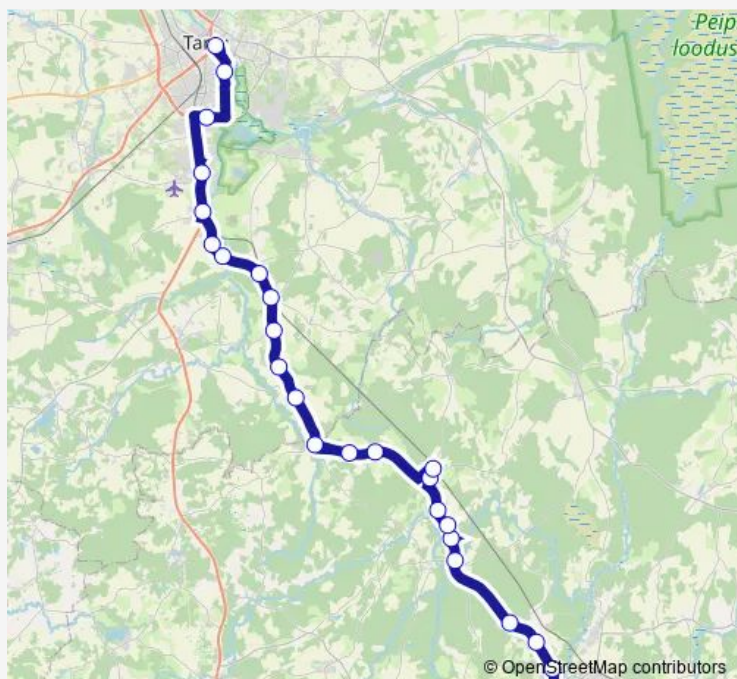

Teemeistri

Põdra

Reola

Route schedule

Põlva bussijaam — Tartu bussijaam

Monday	17:05
Tuesday	17:05
Wednesday	17:05
Thursday	17:05
Friday	17:05
Saturday	—
Sunday	—

Route info

Direction: Põlva bussijaam

Stops: 25

Trip Duration: 1 hour 0 min

97C — Põlva - Vastse-Kuuste - Tartu

BusMaps

Ülenurme

Jalaka

Tarmeko

Tartu bussijaam