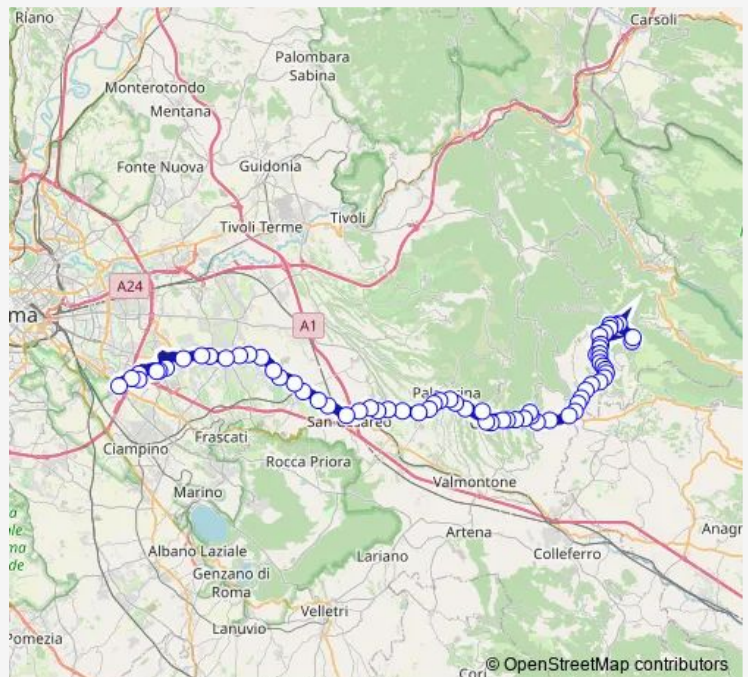

Olevano | Via Maremmana Contrada Scrima # f14347

Olevano | Via Maremmana Contrada Villa Marina # f14348

Route schedule

Roiate | Piazza Libertà # f14317 — Roma | Anagnina (Metro A) # f3583

Monday	04:30-06:00
Tuesday	04:30-06:00
Wednesday	04:30-06:00
Thursday	04:30-06:00
Friday	04:30-06:00
Saturday	—
Sunday	—

Route info

Direction: Roiate | Piazza Libertà # f14317

Stops: 69

Trip Duration: 1 hour 50 min

Roiate - Roma Anagnina # Gz3a

Olevano | Via Maremmana Contrada Colle Quigliano # f14349

Olevano | Via Maremmana Via Morano # f14350