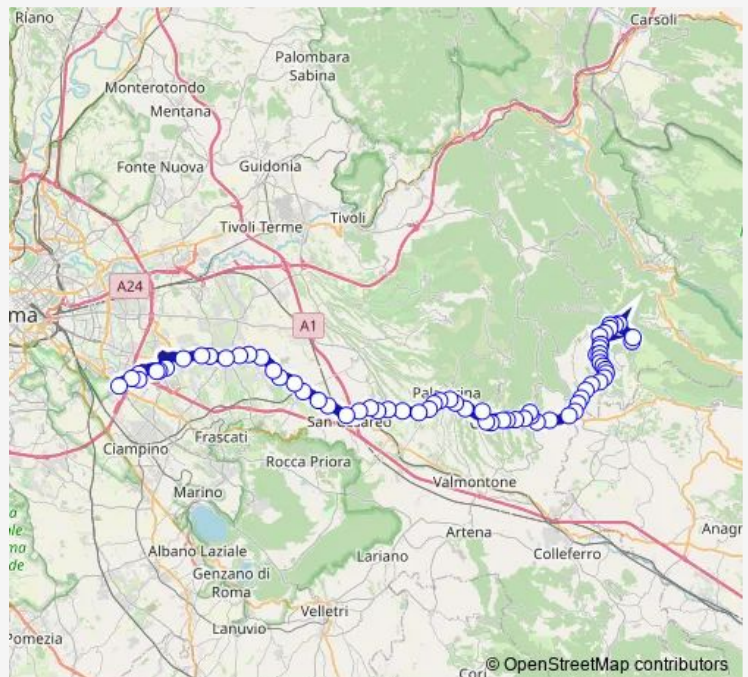

Olevano | Via Maremmana Contrada Scrima # f14347

Olevano | Via Maremmana Contrada Villa Marina # f14348

**Route schedule**

Roiate | Piazza Libertà # f14317 — Roma | Anagnina (Metro A) # f3583

Monday	04:30-06:00
Tuesday	04:30-06:00
Wednesday	04:30-06:00
Thursday	04:30-06:00
Friday	04:30-06:00
Saturday	—
Sunday	—

**Route info**

Direction: Roiate | Piazza Libertà # f14317

Stops: 69

Trip Duration: 1 hour 33 min

Roiate - Roma Anagnina # Gz3a

Olevano | Via Maremmana Contrada Colle Quigliano # f14349

Olevano | Via Maremmana Via Morano # f14350