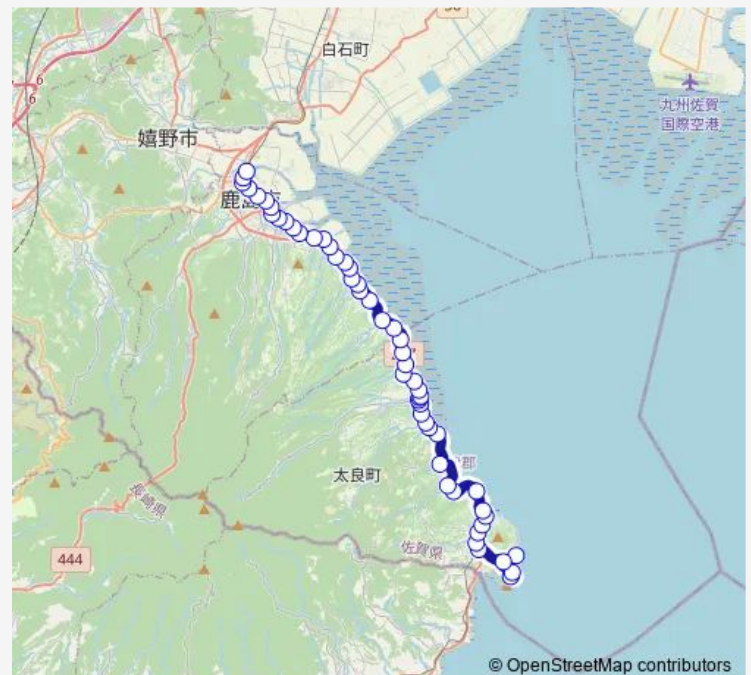

多良駅前(1)

### Route schedule

竹崎港 — 肥前鹿島駅前

Monday 07:00-17:30

Tuesday 07:00-17:30

Wednesday 07:00-17:30

Thursday 07:00-17:30

Friday 07:00-17:30

Saturday 08:10-17:30

### Route info

Direction: 竹崎港

Stops: 52

Trip Duration: 0 hour 55 min

■ 太良線

太良病院前(1)

球場前(1)

多良栄町・海中鳥居前(1)