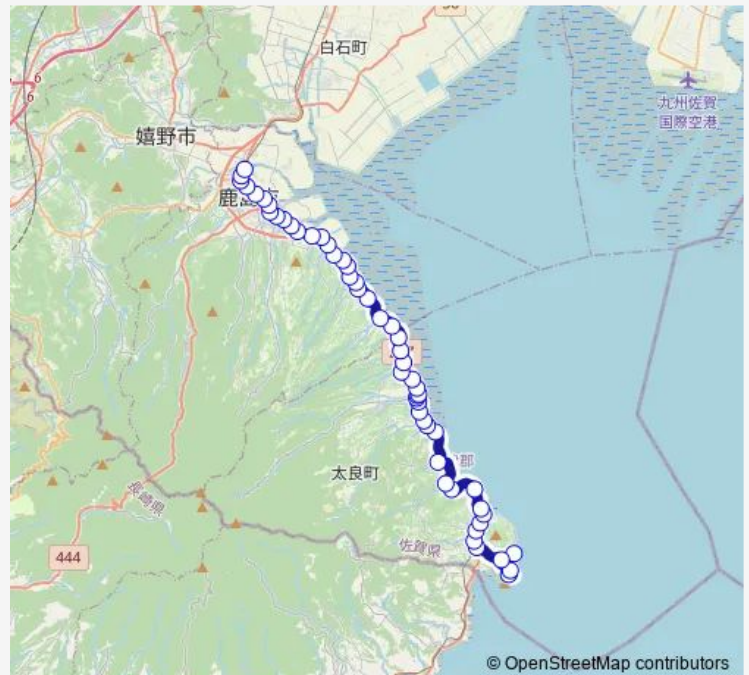

Saturday 08:10-17:30

Sunday 08:10-17:30

Route info

Direction: 竹崎港

Stops: 52

Trip Duration: 0 hour 55 min

■ 太良線

BusMaps

太良病院前(1)

球場前(1)

多良栄町・海中鳥居前(1)

太良高校正門前

江岡(1)

伊福(1)

道の駅太良前(1)

江福(1)