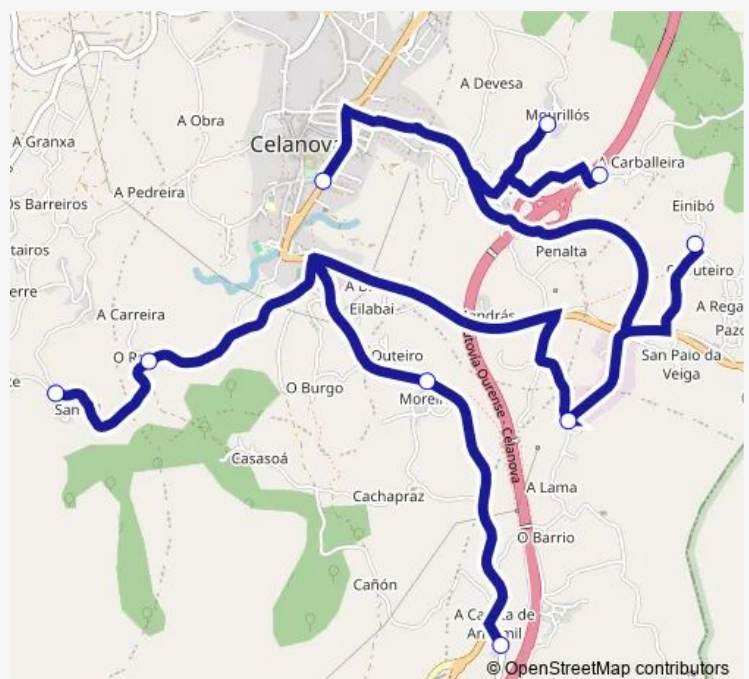

Sampil

O Redondo (Sampil)

Lamas DE Ansemil

Einibo

Mourillós Carballeira

Mourillos

IES DE Celanova

Route schedule

Caseta DE Ansemil (Marque — IES DE Celanova

Monday 08:08

Tuesday 08:08

Wednesday 08:08

Thursday 08:08

Friday 08:08

Saturday —

Sunday —

Route info

Direction: Caseta DE Ansemil (Marque

Stops: 9

Trip Duration: 0 hour 26 min

XG603021 — IES de Celanova-Caseta de Ansemil (marquesiña)

Direction

IES DE Celanova — Caseta DE Ansemil (Marque)

9 stops