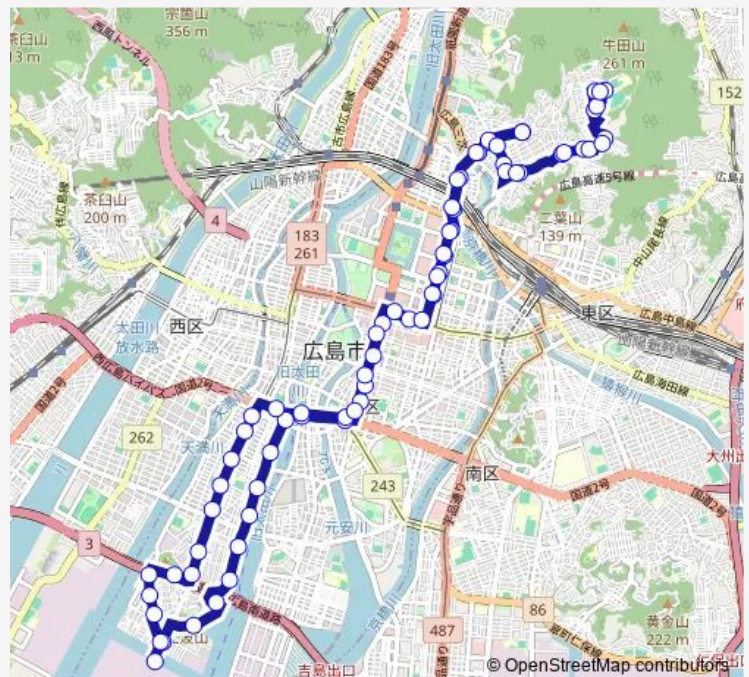

Direction

牛田早稲田団地 — 牛田早稲田団地

71 stops

[Open route schedule](#)

- 牛田早稲田団地
- 牛田早稲田三丁目
- 早稲田団地郵便局前
- 女学院大学前
- 牛田東二丁目
- 牛田東一丁目
- 牛田南
- 牛田本町一丁目
- 牛田旭
- 牛田本町
- 牛田大橋
- 白島九軒町
- 白島町
- 広島はくしま病院
- 検察庁前
- 合同庁舎入口
- 京口門
- 八丁堀(りそな銀行前)
- 本通り
- 袋町
- 中電前

Route schedule

牛田早稲田団地 — 牛田早稲田団地

Monday	17:08
Tuesday	17:08
Wednesday	17:08
Thursday	17:08
Friday	17:08
Saturday	—
Sunday	—

Route info

Direction: 牛田早稲田団地

Stops: 71

Trip Duration: 2 hour 5 min

6-1・6-3 — 6号線

市役所前

大手町四丁目

加古町

新住吉橋

舟入幸町

舟入南一丁目

舟入南四丁目

江波東一丁目

The schedule is provided in the local timezone. Times with "(+1)" indicate departures on the next day.

PDF file created on 2025-01-31

2024 BusMaps.com - All Rights Reserved