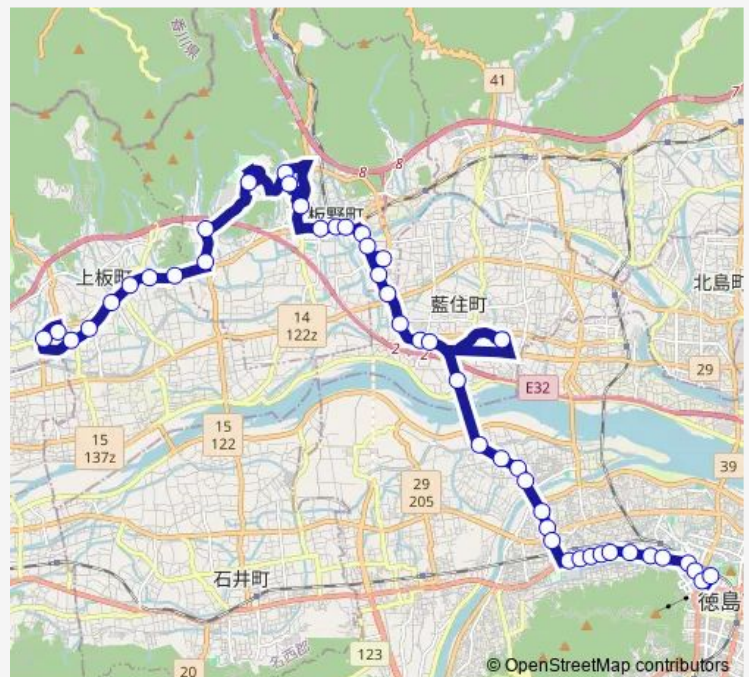

### Route schedule

鍛冶屋原車庫 — 徳島駅前 ( 降車専用 )

Monday 10:39-16:39

Tuesday 10:39-16:39

Wednesday 10:39-16:39

Thursday 10:39-16:39

Friday 10:39-16:39

Saturday 10:09-17:42

### Route info

Direction: 鍛冶屋原車庫

Stops: 46

Trip Duration: 1 hour 16 min

47 鍛冶屋原線

BusMaps

直道

中富

## Route info

Direction: 徳島駅前

Stops: 46

Trip Duration: 1 hour 14 min

大寺新田

道の駅いたの

とくしま医療センター東病院前

板野高校前