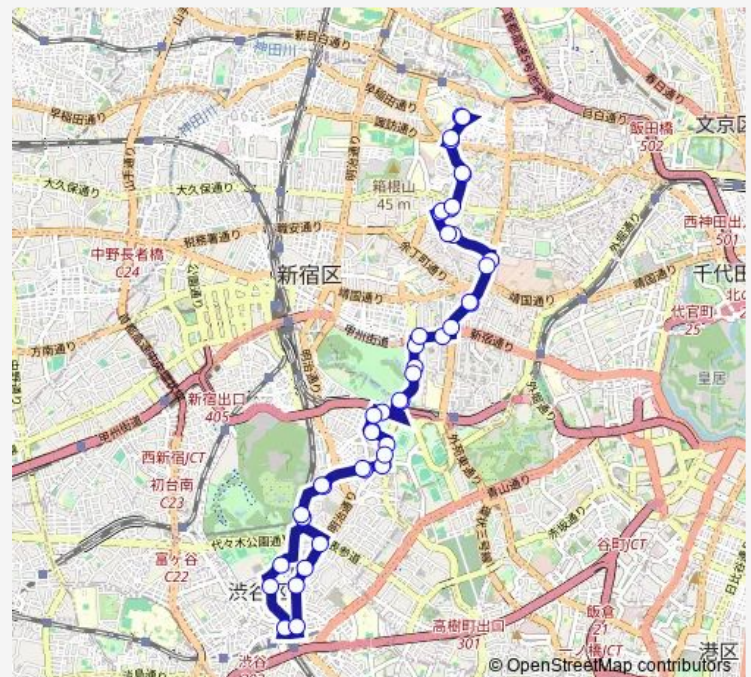

Route schedule

早大正門 — 早大正門

Monday	06:35-20:50
Tuesday	06:35-20:50
Wednesday	06:35-20:50
Thursday	06:35-20:50
Friday	06:35-20:50
Saturday	06:35-20:50
Sunday	—

Route info

Direction: 早大正門

Stops: 44

Trip Duration: 1 hour 39 min

渋谷駅西口

渋谷駅東口

宮下公園

神宮前六丁目

表参道

原宿駅前

原宿外苑中学校前

千駄ヶ谷二丁目

市谷仲之町交差点

東京女子医大前

河田町

若松町

喜久井町

馬場下町

早大正門

Direction

Wednesday 07:12

Thursday 07:12

Friday 07:12

Saturday —

Sunday 06:40-20:50

Route info

Direction: 早大正門

Stops: 44