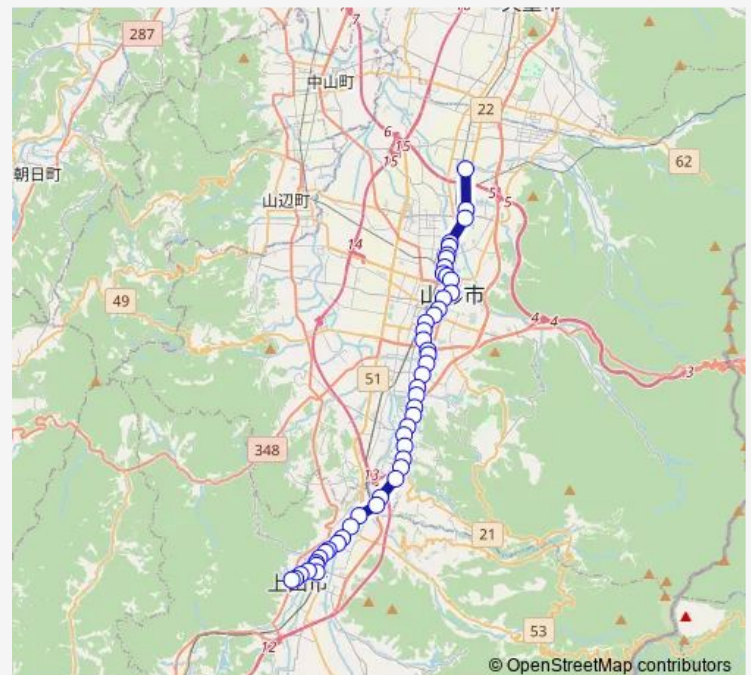

鉄砲町三丁目

荒楯口

元木

Route schedule

県立中央病院 — 高松葉山温泉

Monday —

Tuesday —

Wednesday —

Thursday —

Friday —

Saturday 15:40-17:40

Sunday 15:40-17:40

Route info

Direction: 県立中央病院

Stops: 48

Trip Duration: 0 hour 56 min

■ Z80 — 県立中央病院 (表蔵王口) 高松葉山

青田

桜田

大学病院口

飯田

山形温泉口

成沢

成沢南