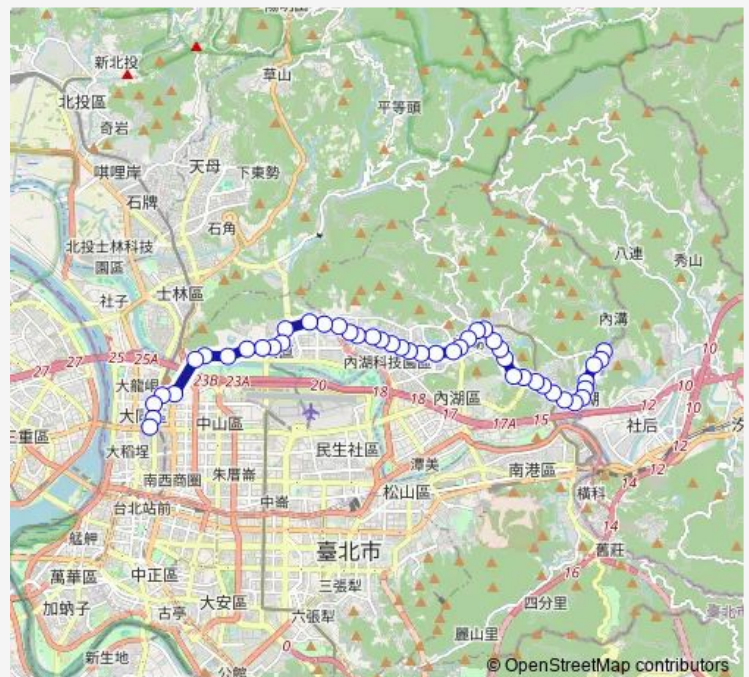

Thursday 00:00

Friday 00:00

Saturday 00:00

Sunday 00:00

Route info

Direction: 南寮(忠三街口)

Stops: 46

Trip Duration: 1 hour 3 min

■ 287區 — 東湖-臺北橋

BusMaps

捷運文德站(碧湖公園)

湖光國宅

西湖圖書館(湖光教會)

捷運港墘站(內湖高工)

麗山國中

麗山街