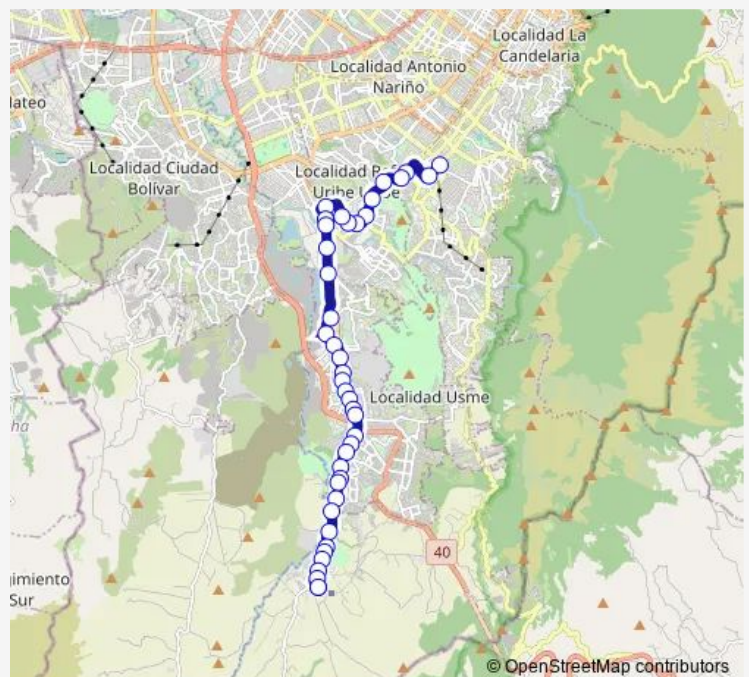

AV. Caracas - CL 68A Sur

AV. Caracas - CL 69F Sur

AV. Caracas - CL 71F Sur

Route schedule

CL 137 Sur - KR 1C Br. Usme Centro — CL 137 Sur - KR 1C Br. Usme Centro

Monday 03:30-22:41

Tuesday 03:30-22:41

Wednesday 03:30-22:41

Thursday 03:30-22:41

Friday 03:30-22:41

Saturday 04:08-22:36

Sunday —

Route info

Direction: CL 137 Sur - KR 1C Br. Usme Centro

Stops: 41

Trip Duration: 2 hour 1 min