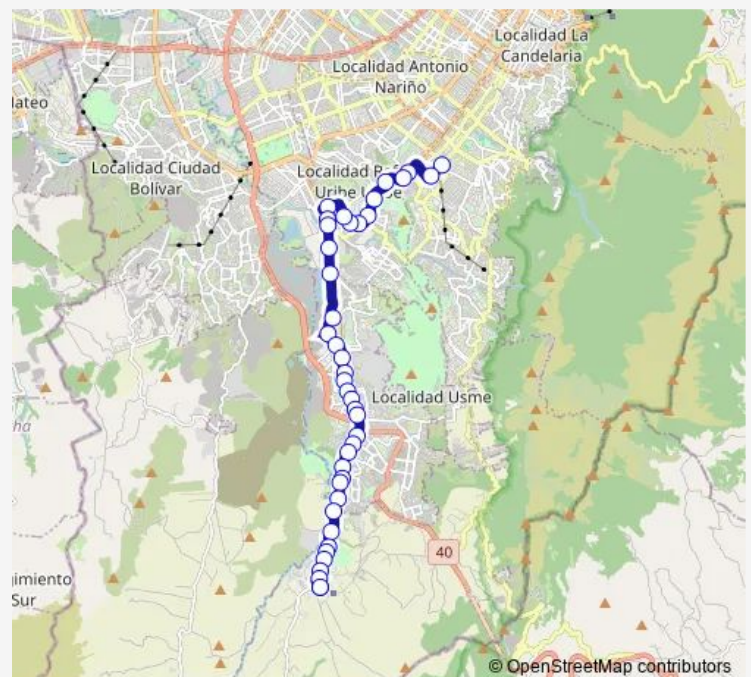

AV. Caracas - CL 68A Sur

AV. Caracas - CL 69F Sur

AV. Caracas - CL 71F Sur

Route schedule

CL 137 Sur - KR 1C Br. Usme Centro — CL 137 Sur - KR 1C Br. Usme Centro

Monday 03:30-22:41

Tuesday 03:30-22:41

Wednesday 03:30-22:41

Thursday 03:30-22:41

Friday 03:30-22:41

Saturday 04:08-22:36

Sunday —

Route info

Direction: CL 137 Sur - KR 1C Br. Usme Centro

Stops: 41

Trip Duration: 1 hour 52 min