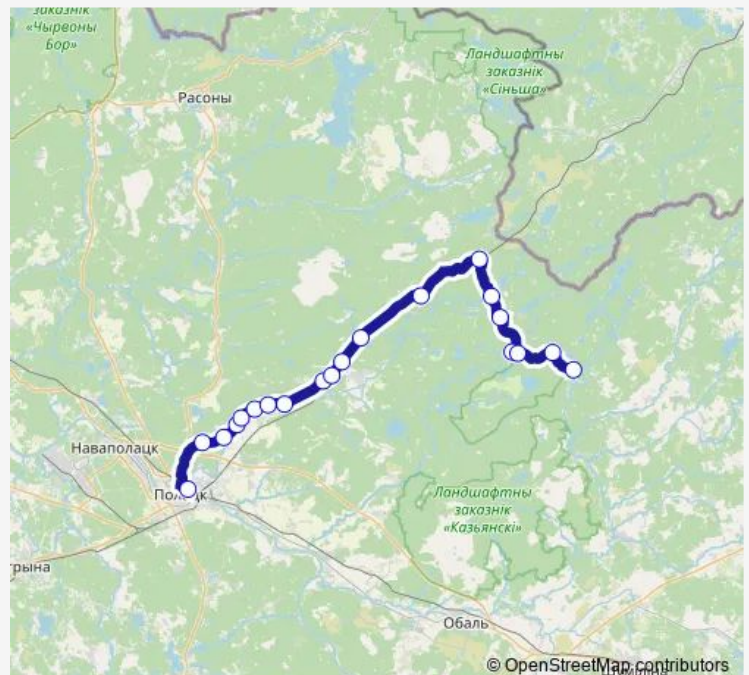

Дретунь

Алёца

Малое Сітно

Получье

Труды

Засітніца

Поворот на Орлею

Владіміровка

Route schedule

Аўтавакзал Полацк — Владимировка

Monday	—
Tuesday	—
Wednesday	—
Thursday	—
Friday	06:30-15:30
Saturday	—
Sunday	06:30-15:30

Route info

Direction: Аўтавакзал Полацк

Stops: 20

Trip Duration: 1 hour 36 min

Direction

Владимировка — Автовокзал Полоцк (высадка)

20 stops

[Open route schedule](#)

Владимировка

Поворот на Орлею

Заситница

Труды