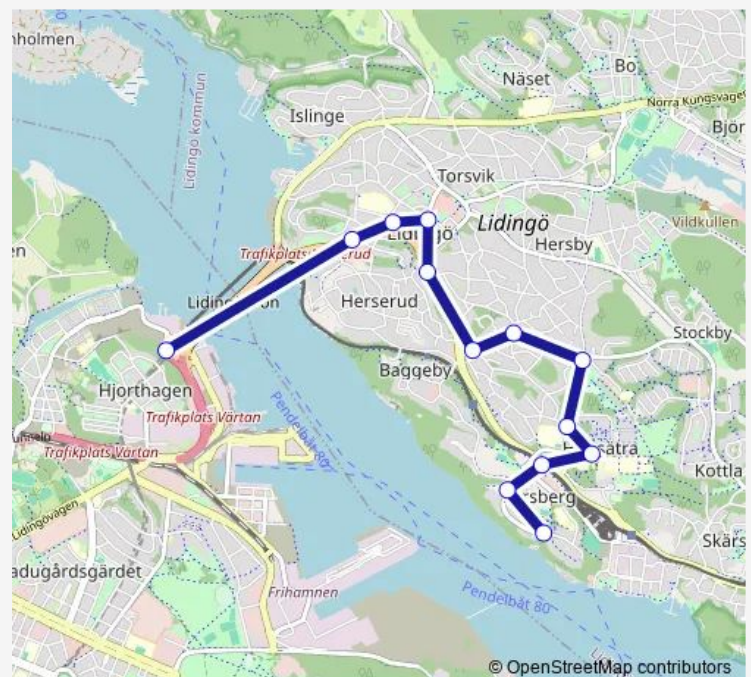

Direction

Ropsten T-bana — Lidingö Larsberg

13 stops

[Open route schedule](#)

Ropsten T-bana

Lidingö Torsvikstorg

Sturevägen

Lidingö centrum

Drottningvägen

Lidingö Baggeby (Mosstorpsv)

Oskarsvägen

Mosstorpsvägen

Svalvägen

Högsätra

Lidingö Larsberg station

Lidingö Larsbergsvägen

Saturday 00:00-23:30

Sunday 00:00-23:30

Route info

Direction: Ropsten T-bana

Stops: 13

Trip Duration: 0 hour 20 min

Direction

Lidingö Larsberg — Ropsten T-bana

13 stops

[Open route schedule](#)

Lidingö Larsberg

Lidingö Larsbergsvägen

Lidingö Larsberg station

Högsätra

Svalvägen

Mosstorpsvägen