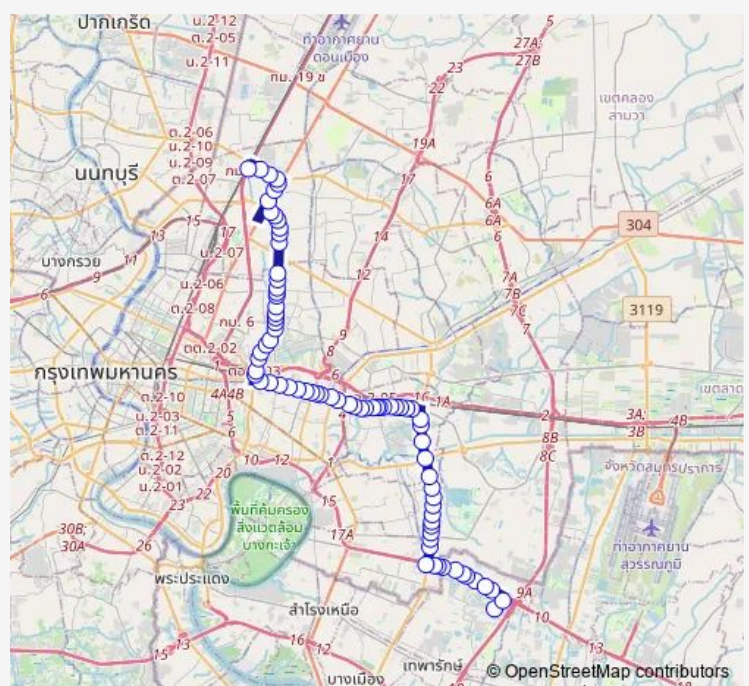

Monday 00:00

Tuesday 00:00

Wednesday 00:00

Thursday 00:00

Friday 00:00

Saturday 00:00

Sunday 00:00

Route info

Direction: คูเมกาบางนา;Bus Depot Mega Bangna

Stops: 79

Trip Duration: 2 hour 11 min

206 — เมกา - ม.เกษตรศาสตร์;Mega - Kasetsart

BusMaps

ซอยศรีนครินทร์ 42,ตรงข้ามซีคอนสแควร์ป้ายที่ 1;Soi Srinakarin 42

ตรงข้ามซีคอนสแควร์ป้ายที่ 2;Seacon Square Bus Stop 2 (Opposite)