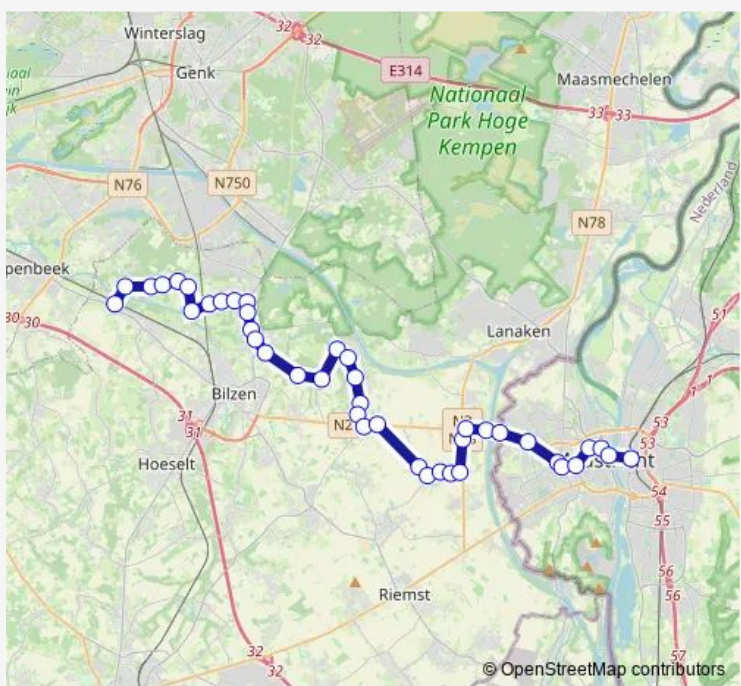

# Bus 206 Maastricht - Beverst

[Go to website](#)

**Direction**  
 Maastricht, Station perron D — Beverst, Nmbs Overweg  
 40 stops  
[Open route schedule](#)

- Maastricht, Station perron D
- Maastricht, Mosae Forum/Centrum
- Maastricht, Boschstraat/Maagdendries
- Maastricht, Frontensingel/Maagdendries
- Maastricht, Koningin Emmaplein
- Maastricht, Sint-Annalaan
- Maastricht, Via Regia/A.Flamentstraat
- Maastricht, Dousberg
- Veldwezelt, Grens
- Veldwezelt, Brug Albertkanaal
- Veldwezelt, Hezerweg
- Hees, Steenweg
- Hees, Kruispunt Toekomststraat
- Hees, Heesstraat
- Hees, Kruispunt Striekestraat
- Hees, Tombestraat
- Mopertingen, Maastrichterstraat
- Mopertingen, Mathijsestraat
- Mopertingen, Mopertingenstraat
- Eigenbilzen, Kruising
- Eigenbilzen, Kerk

Route schedule  
 Maastricht, Station perron D — Beverst, Nmbs Overweg

Monday	—
Tuesday	—
Wednesday	—
Thursday	—
Friday	12:40
Saturday	—
Sunday	—

Route info  
 Direction: Maastricht, Station perron D  
 Stops: 40  
 Trip Duration: 0 hour 57 min

206 — Maastricht - Beverst **BusMaps**

Eigenbilzen, Molendriesstraat

Eigenbilzen, Lochtstraat

Hoelbeek, Kruispunt Jonckholtstraat

Waltwilder, Kruispunt Langstraat

Munsterbilzen, Sint-Rochusstraat

Munsterbilzen, Zavelstraat

Munsterbilzen, Centrum

Munsterbilzen, Oude Beekstraat

Munsterbilzen, Kruispunt Waterstraat

Eik, Echel

Eik, Kapel

Eik, Kerk

Bilzen, Heesveld Weg op Spurk

Heesveld, Heesveld