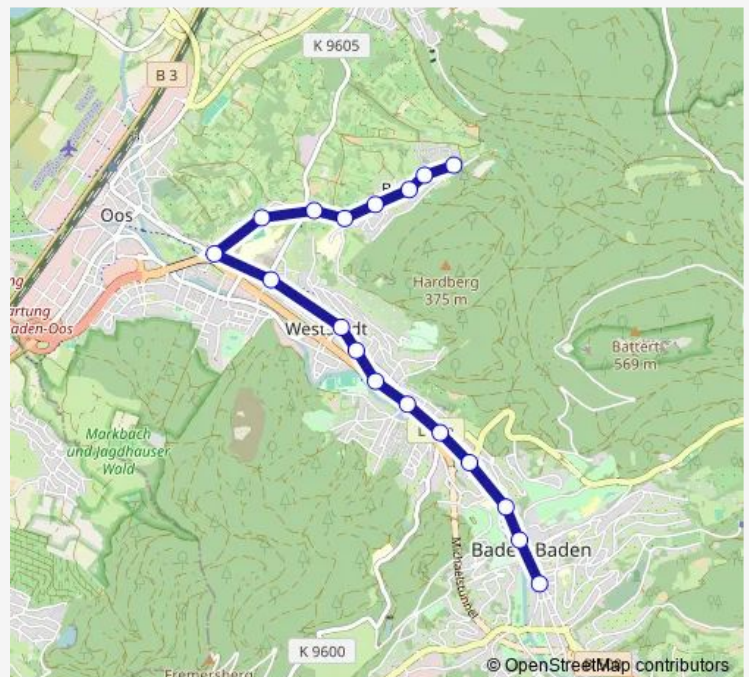

Baden-Baden Waldseestr./Verfassungsplatz

Baden-Baden Ebertplatz

Baden-Baden Große Dollenstr.

Baden-Baden Kleine Dollenstr.

Baden-Baden Dreieichenkapelle

Baden-Baden Schweigrother Platz

Baden-Baden Wörthstraße

Route info

Direction: BAD Augustapl. / Museum Burda

Stops: 18

Trip Duration: 0 hour 20 min

Direction

Balg Friedhof — BAD Augustapl. / Museum Burda

19 stops

[Open route schedule](#)

Baden-Baden Wörthstraße

Baden-Baden Schweigrother Platz

Baden-Baden Dreieichenkapelle

Baden-Baden Kleine Dollenstr.

Baden-Baden Große Dollenstr.

Baden-Baden Ebertplatz

Baden-Baden Waldseestr./Verfassungsplatz

Wednesday 06:15-19:20

Thursday 06:15-19:20

Friday 06:15-19:20

Saturday 08:20-19:40

Sunday 12:40-19:40

Route info

Direction: Balg Friedhof

Stops: 19