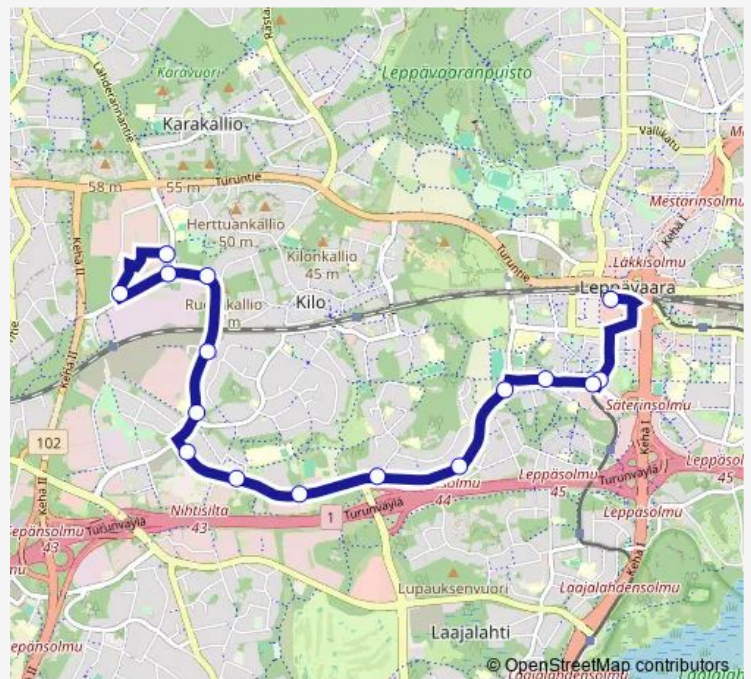

Ruusutorppa

Säterinrinne

Alberganesplanadi

Sokerilinnantie

Leppävaaran asema

Route schedule

Karakaari — Leppävaaran asema

Monday 06:26-17:24

Tuesday 06:26-17:24

Wednesday 06:26-17:24

Thursday 06:26-17:24

Friday 06:26-17:24

Saturday —

Sunday —

Route info

Direction: Karakaari

Stops: 15

Trip Duration: 0 hour 15 min

■ 206 — Leppävaara-Kera

BusMaps

Direction

Leppävaaran asema — Karakaari

16 stops

[Open route schedule](#)