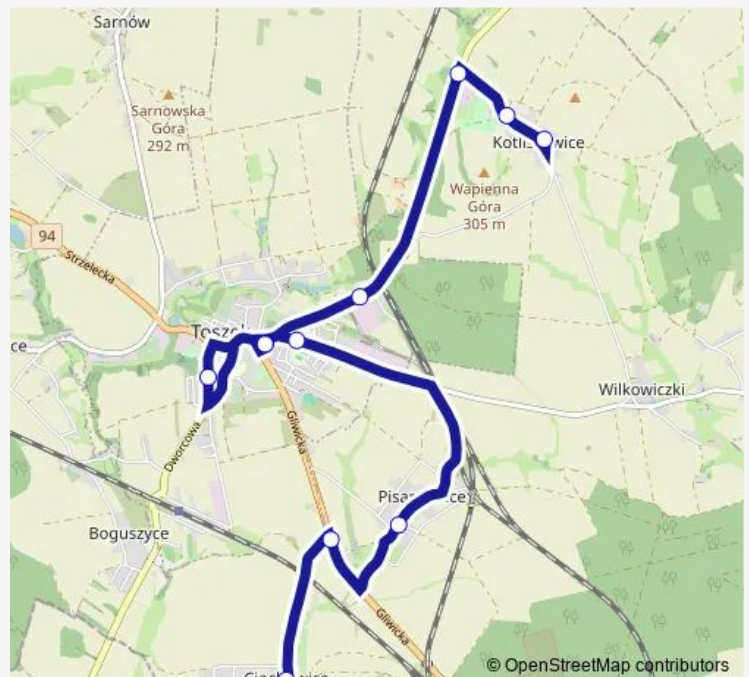

Wiśnicze Caritas

granica Tosz - Wiel (Wiśnicze)

Kotliszowice Wiejska

Kotliszowice Wieś

Kotliszowice Wiejska

Kotliszowice

Toszek Północ

Toszek

Route schedule

Wielowieś Centrum Przesiadkowe — Toszek

Monday —

Tuesday —

Wednesday —

Thursday 08:45-10:38

Friday —

Saturday —

Sunday —

Route info

Direction: Wielowieś Centrum Przesiadkowe

Stops: 10

Trip Duration: 0 hour 20 min

Direction

Toszek Poczta — Kotliszowice Wieś

5 stops

Wednesday —

Thursday 09:35-11:25

Friday —

Saturday —

Sunday —

Route info

Direction: Toszek

Stops: 10