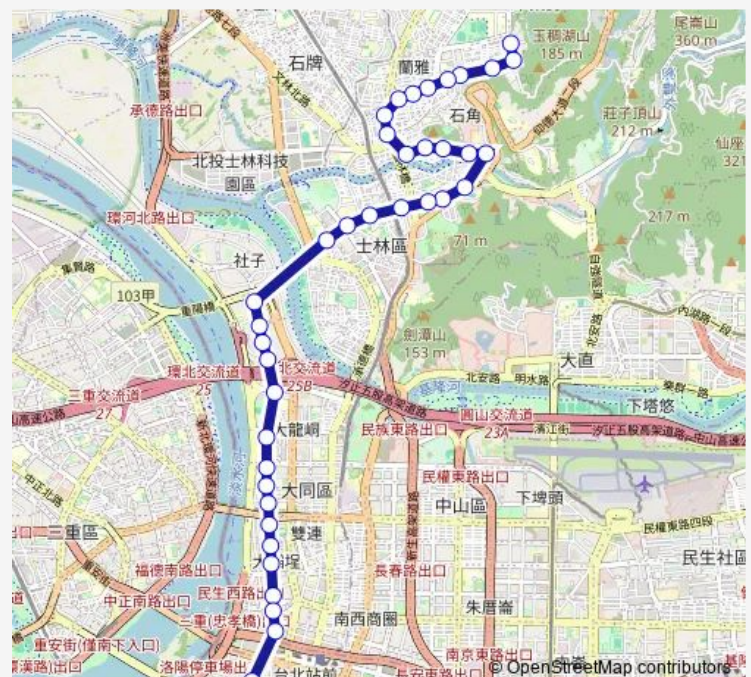

### Route schedule

職能發展學院二 — 捷運西門站

Monday 00:00-21:45

Tuesday 00:00-21:45

Wednesday 00:00-21:45

Thursday 00:00-21:45

Friday 00:00-22:15

Saturday 05:45-22:15

### Route info

Direction: 職能發展學院二

Stops: 39

Trip Duration: 0 hour 41 min

206 — 天母-中華路

陽明高中

葫蘆寺(葫蘆里)

葫蘆堵市場