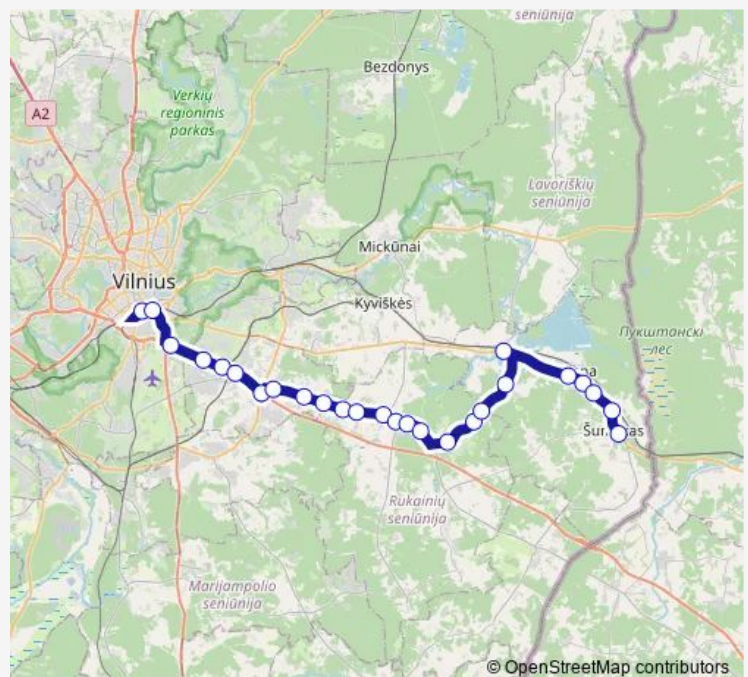

Bus 206 Vilnius (AS) - Kalveliai per Rukainius, Kena

[Go to website](#)

Direction

Vilniaus autobusų stotis — Šumskas

26 stops

[Open route schedule](#)

Vilniaus autobusų stotis

Pelesos st.

Žirnių st.

Minsko plentas

Nemėžis

Daržininkai

Posūkis

Katiliai

13-sis kilometras

Šiaudinė

V. Sirokomlės muziejus

16-sis kilometras

Rukainiai

Rūkainiai

Rukainių Girin.

Kryžkelis

Pasvirė

Padvarninkai

Tribilai

Kuosinė

Kena

Route schedule

Vilniaus autobusų stotis — Šumskas

Monday 08:30

Tuesday 08:30

Wednesday 08:30

Thursday 08:30

Friday 08:30

Saturday 08:30

Sunday 08:30

Route info

Direction: Vilniaus autobusų stotis

Stops: 26

Trip Duration: 1 hour 3 min

■ 206 — Vilnius (AS) - Kalveliai per Rukainius, Kena

BusMaps