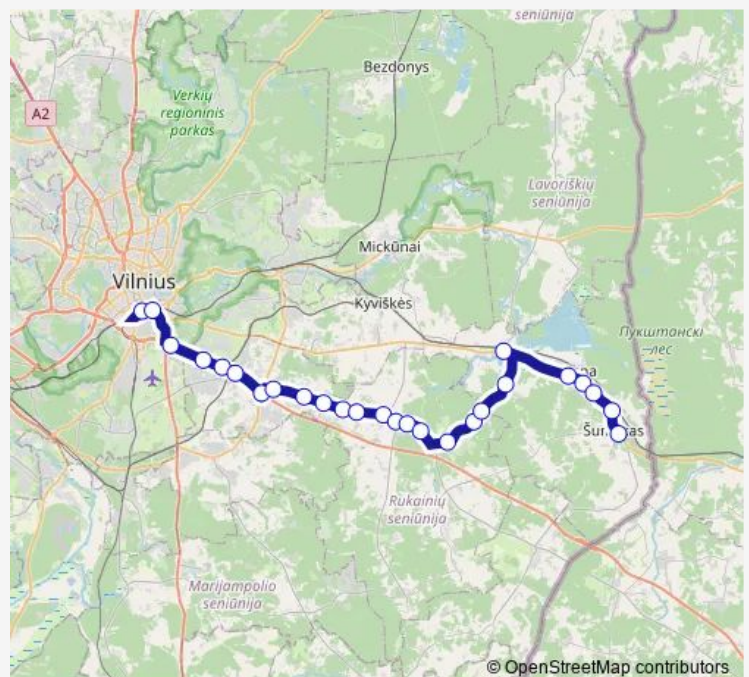

Thursday 08:30

Friday 08:30

Saturday 08:30

Sunday 08:30

Route info

Direction: Vilniaus autobusų stotis

Stops: 26

Trip Duration: 1 hour 3 min

■ 206 — Vilnius (AS) - Kalveliai per Rukainius, Kena

BusMaps

Kalveliai

Kalveliai li

Kalabariškės

32 kilometras

Šumskas

Direction